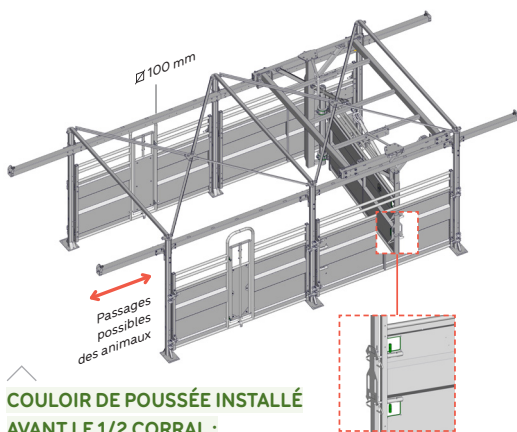

◀ Voir la vidéo

CETTE GAMME A ÉTÉ PENSÉE POUR RÉPONDRE AU PLUS PRÈS DES ATTENTES DES ÉLEVEURS.

Les bovins arrivent d'un couloir de poussée ou directement d'un parc par le 1/2 Corral et sont poussés vers la chicane puis le couloir de contention, avec en général une cage de contention à l'extrémité.

**COULOIR DE POUSSÉE INSTALLÉ AVANT LE 1/2 CORRAL :**

- Chariot support avec barrière de poussée sur chemin de roulement
- Guidage latéral et linéaire du chariot par 8 rouleaux
- Verrouillage de sécurité automatique
- Double sens de fonctionnement sécurisé (entrée ou sortie des animaux)