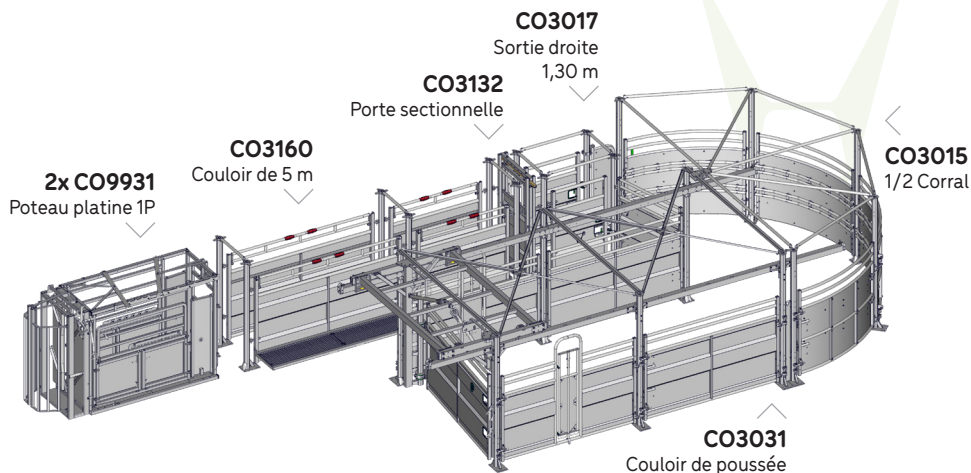

## INNOVER

toujours!

La gamme de contention PREMIUM est conçue pour aménager parcs, couloirs et corral de contention avec efficacité. Elle garantit une manipulation des animaux en toute sécurité et fluidité, tout en facilitant l'accès aux zones de travail grâce à des passages d'homme.

◀ Voir la vidéo

CETTE GAMME A ÉTÉ PENSÉE POUR RÉPONDRE AU PLUS PRÈS DES ATTENTES DES ÉLEVEURS.

Les bovins arrivent d'un couloir de poussée ou directement d'un parc par le 1/2 Corral et sont poussés vers la chicane puis le couloir de contention, avec en général une cage de contention à l'extrémité.

**COULOIR DE POUSSÉE INSTALLÉ AVANT LE 1/2 CORRAL :**

- Chariot support avec barrière de poussée sur chemin de roulement
- Guidage latéral et linéaire du chariot par 8 rouleaux
- Verrouillage de sécurité automatique
- Double sens de fonctionnement sécurisé (entrée ou sortie des animaux)

### PORTE DE TRI 3 VOIES :

2 portillons fixes tôlés manipulés par corde permettent d'orienter les animaux vers la gauche ou la droite.