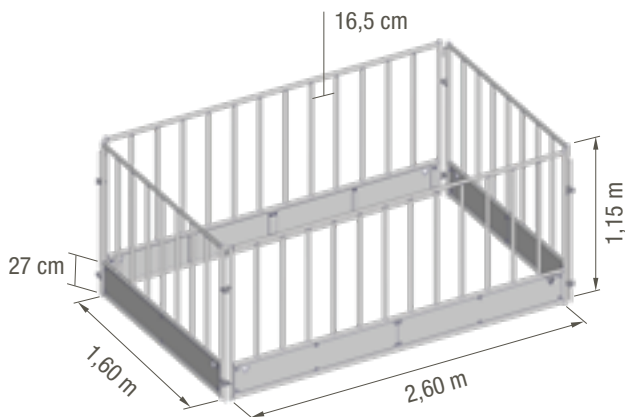

RA1016

 89 kg

 Existe en pack x 6

Éléments au détail :

Élément **8 places**
basic petit bétail
1,78 m Axe/Axe/Poteau
Ø 76 mm - 21 kg
RA1096

RA1017

112 kg 

Existe en pack x 6 

Éléments au détail :

Élément **13 places**
basic petit bétail
2,73 m Axe/Axe/Poteau
Ø 76 mm - 33 kg
RA1097

Cornadis chèvre 2,50 m

>
CC0825

48 kg 

Le Cornadis chèvre est dimensionné pour accueillir 8 animaux à la table d'alimentation. Il permet le blocage collectif ou individuel et peut servir à immobiliser un animal lors d'une intervention.