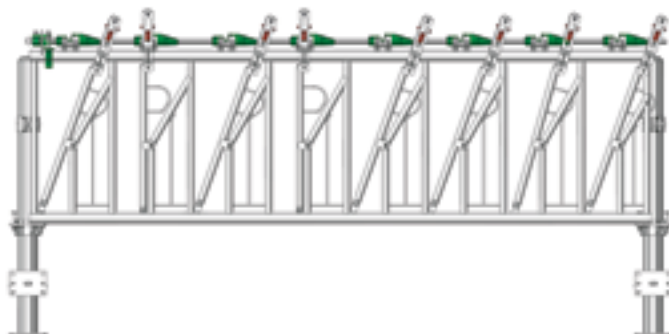

Son barreaudage vertical empêche les chèvres de grimper.

Existe en 2 références :

1,5 m

2 m

CC3715

CC3720

21,4 kg

28,2 kg

L'éleveur peut faire installer une commande centralisée reliant jusqu'à 6 Cornadis.

Conçu et fabriqué pour limiter l'usure et le bruit.

OV0725

53 kg

NOUVEAU Râtelier basic petit bétail

Ce concept d'éléments barreudés permet de protéger le foin du piétinement des chèvres et des moutons. La balle de foin est simplement posée au sol : pas d'auge et pas de toit.

Éléments au détail :

Élément **13 places**
basic petit bétail
2,73 m Axe/Axe/Poteau
Ø 76 mm - 33 kg
RA1097

Cornadis chèvre 2,50 m

>
CC0825

48 kg 

Le Cornadis chèvre est dimensionné pour accueillir 8 animaux à la table d'alimentation. Il permet le blocage collectif ou individuel et peut servir à immobiliser un animal lors d'une intervention.

Il s'installe sur un poteau Ø 76 mm ou bien sur le poteau dit « Éco » pour garantir la même place à l'auge pour chaque animal, y compris au niveau du poteau.

Une version Cornadis chevrette pouvant accueillir 10 animaux est également disponible - CC1025