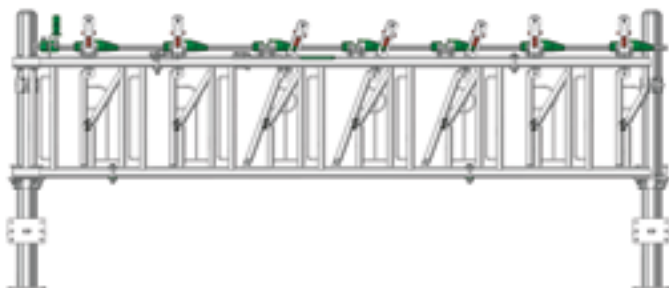

Son barreaudage vertical empêche les chèvres de grimper.

Existe en 2 références :

1,5 m

2 m

CC3715

CC3720

21,4 kg

28,2 kg

Existe en pack x 12

Existe en pack x 12

Cornadis ovin 2,50 m

Ce Cornadis est dimensionné pour accueillir 7 brebis à la table d'alimentation. Il permet le blocage collectif ou individuel et peut servir à immobiliser un animal lors d'une intervention. Il est possible d'ajuster collectivement l'encolure en fonction de la taille des animaux.

L'éleveur peut faire installer une commande centralisée reliant jusqu'à 6 Cornadis.

Conçu et fabriqué pour limiter l'usure et le bruit.

OV0725

53 kg

NOUVEAU Râtelier basic petit bétail

Ce concept d'éléments barreudés permet de protéger le foin du piétinement des chèvres et des moutons. La balle de foin est simplement posée au sol : pas d'auge et pas de toit.

RA1016

 89 kg

 Existe en pack x 6

Éléments au détail :

Élément **8 places**
basic petit bétail
1,78 m Axe/Axe/Poteau
Ø 76 mm - 21 kg
RA1096

RA1017

112 kg 

Existe en pack x 6 