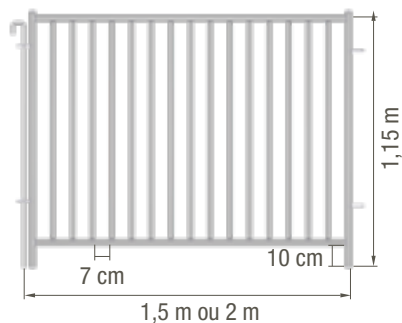

Au cœur de notre démarche : l'amélioration des conditions de travail de l'éleveur, sa sécurité, ainsi que le confort des animaux.

NOUVEAU Claie 2,50 m avec passage d'homme

La gamme claie à mouton s'agrandit avec un modèle 7 lisses d'une longueur de 2,50 m, incluant un portillon de passage d'homme avec ouverture et fermeture rapides. Cette solution apporte une plus grande simplicité de manipulation lors de la création des parcs et offre un élément de sécurité à l'éleveur, en lui permettant de circuler d'un parc à l'autre sans avoir à passer par-dessus la claie.

La largeur de 1,10 m est étudiée pour limiter la bousculade durant le passage des animaux.

OV3727

Existe en pack x 6 - PKOV57

NOUVEAU Claie chèvre

La claie chèvre est facilement déplaçable et permet de créer des enclos pour contenir les caprins.

Son barreaudage vertical empêche les chèvres de grimper.

Existe en 2 références :

1,5 m

2 m

CC3715

CC3720

21,4 kg

28,2 kg