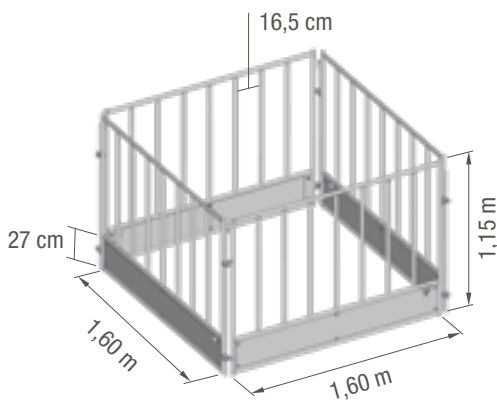

Existe en pack x 12

Existe en pack x 12

Cornadis ovin 2,50 m

Ce Cornadis est dimensionné pour accueillir 7 brebis à la table d'alimentation. Il permet le blocage collectif ou individuel et peut servir à immobiliser un animal lors d'une intervention. Il est possible d'ajuster collectivement l'encolure en fonction de la taille des animaux.

L'éleveur peut faire installer une commande centralisée reliant jusqu'à 6 Cornadis.

Conçu et fabriqué pour limiter l'usure et le bruit.

OV0725

53 kg

NOUVEAU Râtelier basic petit bétail

Ce concept d'éléments barreudés permet de protéger le foin du piétinement des chèvres et des moutons. La balle de foin est simplement posée au sol : pas d'auge et pas de toit.

RA1016

 89 kg

 Existe en pack x 6

Éléments au détail :

Élément **8 places**
basic petit bétail
1,78 m Axe/Axe/Poteau
Ø 76 mm - 21 kg
RA1096

RA1017

112 kg 

Existe en pack x 6 

Éléments au détail :

Élément **13 places**
basic petit bétail
2,73 m Axe/Axe/Poteau
Ø 76 mm - 33 kg
RA1097

Cornadis chèvre 2,50 m

>
CC0825

48 kg 

Le Cornadis chèvre est dimensionné pour accueillir 8 animaux à la table d'alimentation. Il permet le blocage collectif ou individuel et peut servir à immobiliser un animal lors d'une intervention.