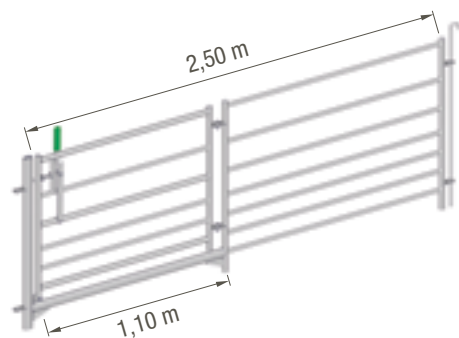

Au cœur de notre démarche : l'amélioration des conditions de travail de l'éleveur, sa sécurité, ainsi que le confort des animaux.

NOUVEAU Claie 2,50 m avec passage d'homme

La gamme claie à mouton s'agrandit avec un modèle 7 lisses d'une longueur de 2,50 m, incluant un portillon de passage d'homme avec ouverture et fermeture rapides. Cette solution apporte une plus grande simplicité de manipulation lors de la création des parcs et offre un élément de sécurité à l'éleveur, en lui permettant de circuler d'un parc à l'autre sans avoir à passer par-dessus la claie.

La largeur de 1,10 m est étudiée pour limiter la bousculade durant le passage des animaux.

OV3727

Existe en pack x 6 - PKOV57

NOUVEAU Claie chèvre

La claie chèvre est facilement déplaçable et permet de créer des enclos pour contenir les caprins.

Son barreaudage vertical empêche les chèvres de grimper.

Existe en 2 références :

1,5 m

2 m

CC3715

CC3720

21,4 kg

28,2 kg

Existe en pack x 12

Existe en pack x 12

Cornadis ovin 2,50 m

Ce Cornadis est dimensionné pour accueillir 7 brebis à la table d'alimentation. Il permet le blocage collectif ou individuel et peut servir à immobiliser un animal lors d'une intervention. Il est possible d'ajuster collectivement l'encolure en fonction de la taille des animaux.