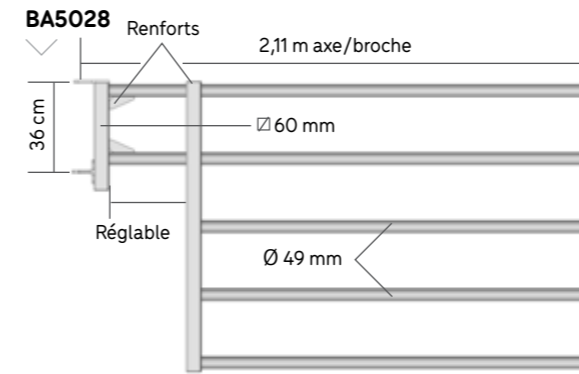

■ PORTE AUTOLOCK EX 4

■ PORTE AUTOLOCK EX 5

■ AVANT DE BARRIÈRE 4 LISSES

AVANT PASSAGE LARGE EX 4

BREVETÉ

OPTION

PORTILLON ANTI-RETOUR

AVANT DE BARRIÈRE 5 LISSES

Crémaillère crantée pour réglage selon gabarit des veaux ou fermeture totale

AVANT PASSAGE LARGE EX 5

BREVETÉ

BA2172

OPTION

CÉSARIENNE AVANT EX 5 INSÉMINATION

BREVETÉ

BREVETÉ