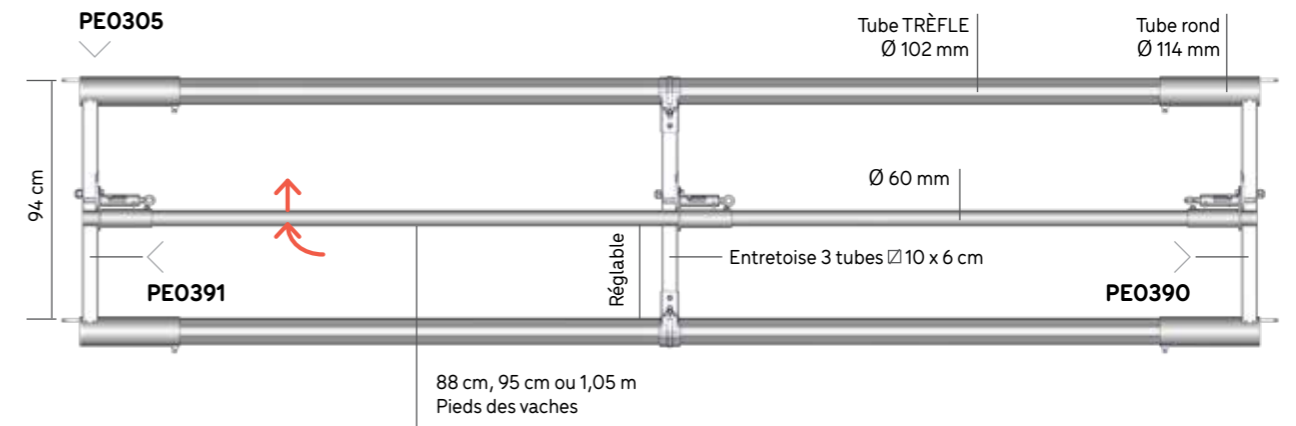

ENGRAISSEMENT 3 TUBES