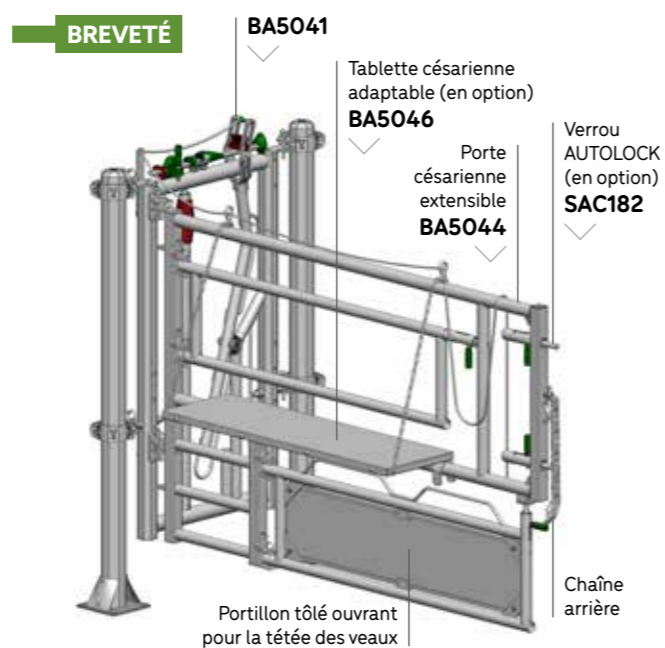

■ PORTE AUTOLOCK EX 4

■ PORTE AUTOLOCK EX 5

■ AVANT DE BARRIÈRE 4 LISSES

AVANT PASSAGE LARGE EX 4

BREVETÉ

OPTION

PORTILLON ANTI-RETOUR

AVANT DE BARRIÈRE 5 LISSES

Crémaillère crantée pour réglage selon gabarit des veaux ou fermeture totale

AVANT PASSAGE LARGE EX 5

BREVETÉ

BA2172

OPTION

CÉSARIENNE AVANT EX 5 INSÉMINATION

BREVETÉ

BREVETÉ

PORTE D'HERBAGE AUTOLOCK

BARRIÈRE 7 LISSES PETIT BÉTAIL

PORTE D'HERBAGE SEMI-GRILLAGÉE

Verrou à l'axe
Trou pour cadenas

POTEAU TRÈFLE OCTOGONAL Ø 102 MM THERMOLAQUÉ Ø 140 MM

Détail de scellement avec fourreau TRÈFLE