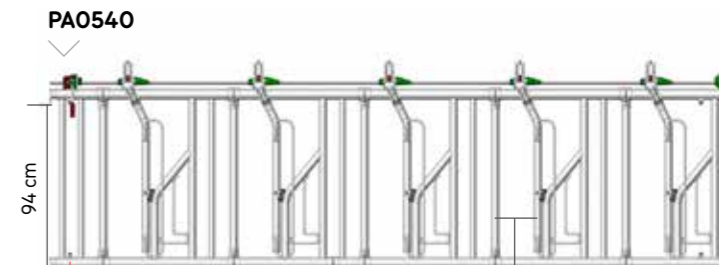

Verrouillage individuel central

Profil tringle

CORNADIS AXIAL II

Verrouillage individuel central

Anti-passage génisses encastré

UNIQUE!
ACIER Ø 60 mm en TSE 275
Résistance à la flexion

Ø 42 mm

UNIQUE!
Acier Ø 60 mm en TSE 275
Résistance à la flexion