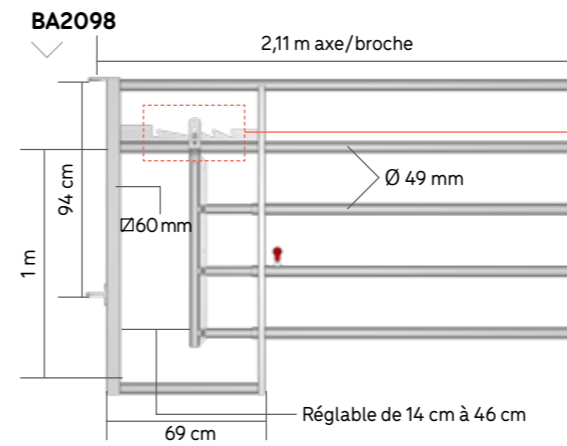

■ PORTE AUTOLOCK EX 4

■ PORTE AUTOLOCK EX 5

■ AVANT DE BARRIÈRE 4 LISSES

AVANT PASSAGE LARGE EX 4

BREVETÉ

OPTION

PORTILLON ANTI-RETOUR

AVANT DE BARRIÈRE 5 LISSES

Crémaillère crantée pour réglage selon gabarit des veaux ou fermeture totale

AVANT PASSAGE LARGE EX 5

BREVETÉ

BA2172

OPTION

CÉSARIENNE AVANT EX 5 INSÉMINATION

BREVETÉ

BREVETÉ