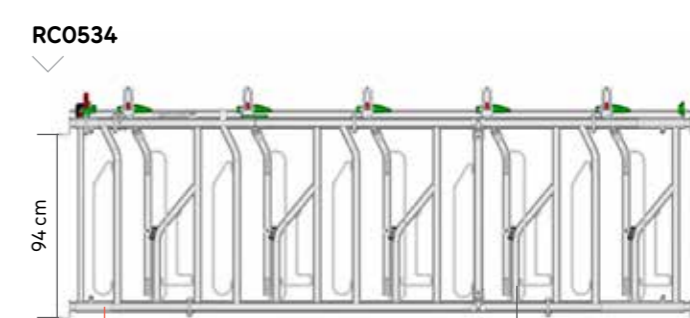

Embout réglable, orientable et réhaussable

Retour à zéro (RAZ)

Bague inox anti-usure à l'articulation

Anti-passage veaux

Double cadre réglable

Position confortable

Poignée de translation escamotable

Réglage