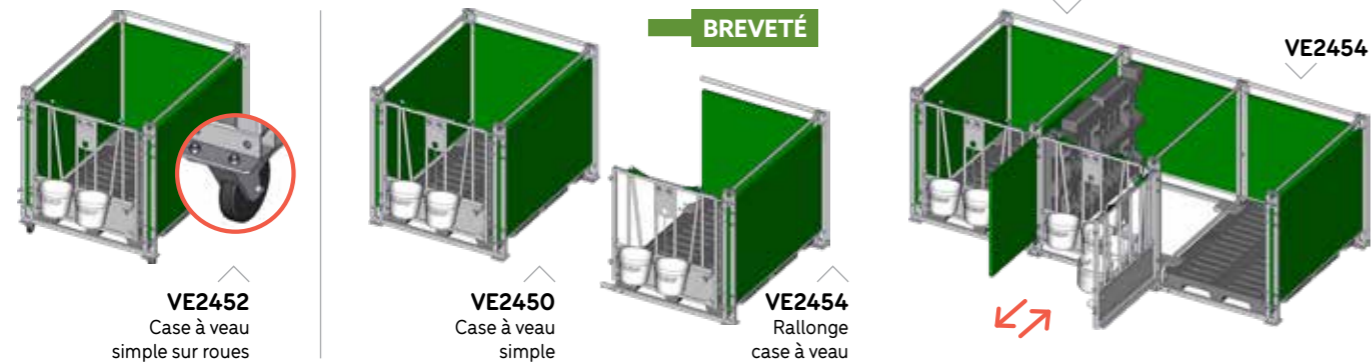

■ PANEL DE CONTENTION - TRANSPANEL

■ RÂTELIER BASIC VACHE AVEC PASSAGE DE TÊTE "PT"

■ RÂTELIER P.T.F.

■ RÂTELIER "4 FACES" 2 X 2 M

■ RÂTELIER "BIG BALL" 2 X 3 M

■ NOURRISEUR 2,50 M

CASE À VEAU EASY CLEAN

Support seau à tétine

Assemblage par broches

Verrouillage en position relevée

ATTENTION !

Les produits de traitement désinfectants peuvent décolorer parois et caillebotis.

Accès simple pour rentrer le veau : hauteur du caillebotis = 15 cm

CASE À VEAU "MOBILE-VEAU"

Nouvelle case simple sur roues et double cloison retirée.

Configuration simple

Configuration double

CORNADIS SAFETY® VEAU

Tringle ovale Ø 36 mm avec 1 butée SAFETY® IV de blocage en matière composite par place