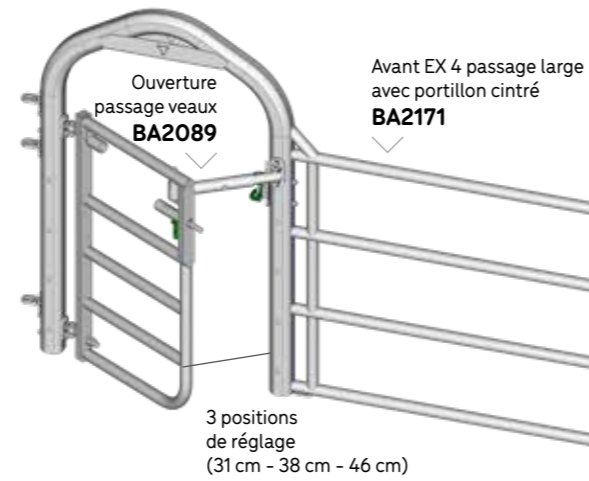

ENGRAISSEMENT 2 TUBES

ENGRAISSEMENT 3 TUBES

PANNEAU OBLIQUE

LIBRE-SERVICE CONFORT PLUS LAITIER

■ MONTAGE POTEAU TRÈFLE Ø 102 MM

■ MONTAGE CHARPENTE BOIS

■ PORTE AUTOLOCK EX 2

■ PORTE AUTOLOCK EX 3 MILKY

■ PORTE AUTOLOCK EX 4

■ PORTE AUTOLOCK EX 5

■ AVANT DE BARRIÈRE 4 LISSES

AVANT PASSAGE LARGE EX 4

BREVETÉ

OPTION

PORTILLON ANTI-RETOUR

AVANT DE BARRIÈRE 5 LISSES

Crémaillère crantée pour réglage selon gabarit des veaux ou fermeture totale

AVANT PASSAGE LARGE EX 5

BREVETÉ

BA2172

OPTION

CÉSARIENNE AVANT EX 5 INSÉMINATION

BREVETÉ

BREVETÉ