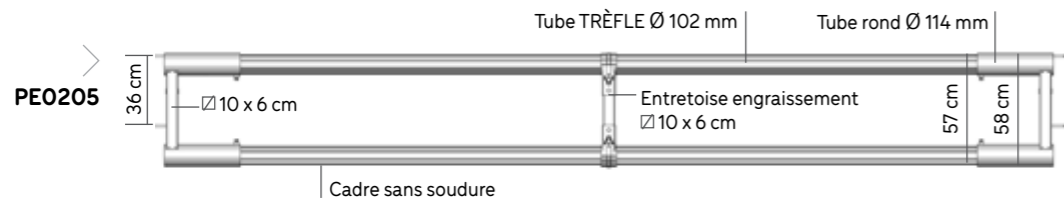

ENGRAISSEMENT 2 TUBES