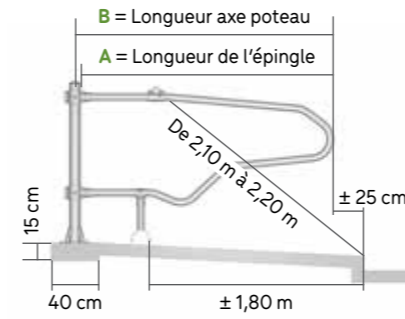

Crémaillère crantée pour réglage selon gabarit des veaux ou fermeture totale

AVANT PASSAGE LARGE EX 5

BREVETÉ

BA2172

OPTION

CÉSARIENNE AVANT EX 5 INSÉMINATION

BREVETÉ

BREVETÉ

PORTE D'HERBAGE AUTOLOCK

BARRIÈRE 7 LISSES PETIT BÉTAIL

PORTE D'HERBAGE SEMI-GRILLAGÉE

Verrou à l'axe
Trou pour cadenas

POTEAU TRÈFLE OCTOGONAL Ø 102 MM THERMOLAQUÉ Ø 140 MM

Détail de scellement avec fourreau TRÈFLE

TR4001
Bride TRÈFLE Ø 102 mm
1 direction

TR4002
Bride TRÈFLE Ø 102 mm
2 directions

TR4003
Bride TRÈFLE Ø 102 mm
3 directions

TR4004
Bride TRÈFLE Ø 102 mm
4 directions

EURO BLS

A	1,95 m	2,12 m	2,25 m
B	2 m	2,17 m	2,30 m

ST9943

LO3169
Genouillère PVC

EURO BLD

A	1,95 m	2,12 m	2,25 m
B	4,58 m	4,91 m	5,18 m

ST9943

LO3169
Genouillère PVC

BRIDE SURLOCK Ø 102 MM

BREVETÉ