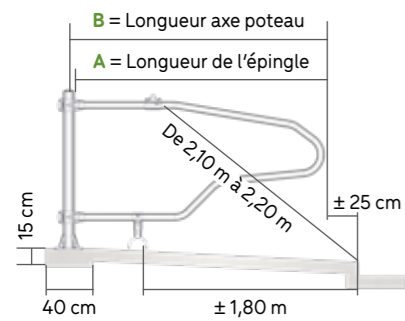

FE3114
Ferrure double
SURLOCK® (la paire)

ÉPINGLE RELAX LAITIÈRE

BARRE GARROT CINTRÉE

Composée d'un tube cintré de Ø 49 mm correspondant à une place de logette, elle se monte sur des anciennes logettes pour remonter la hauteur de la barre garrot. Commander un connecteur par barre garrot et ajuster la barre au niveau du mur pour la sécurité des animaux.

TEXANE BLS

A 2,12 m 2,25 m
B 2,17 m 2,30 m

TEXANE BLD

A 2,12 m 2,25 m
B 4,91 m 5,18 m

CONTENTION PREMIUM / 1/2 CORRAL / CHICANE / COULOIR RÉGLABLE

ATTENTION !

Le couloir réglable permet d'acheminer des animaux en toute sécurité. Ce couloir est réglable en largeur de 46 cm à 80 cm.