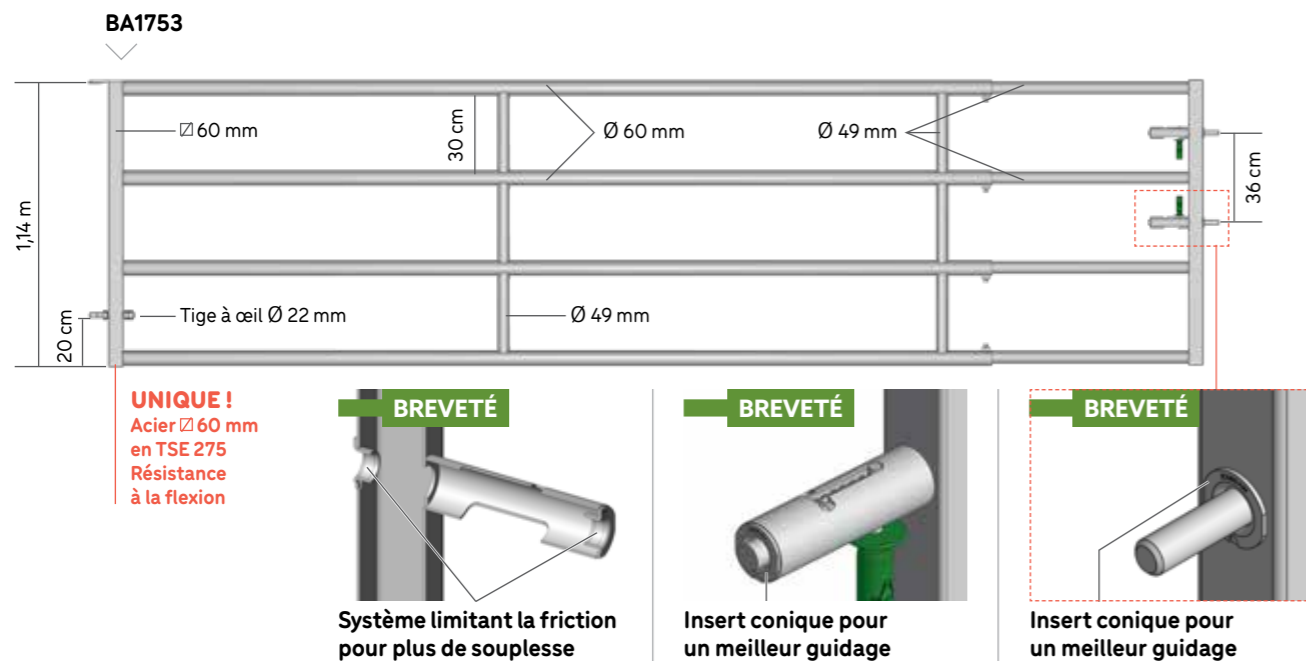

■ PORTE AUTOLOCK EX 4