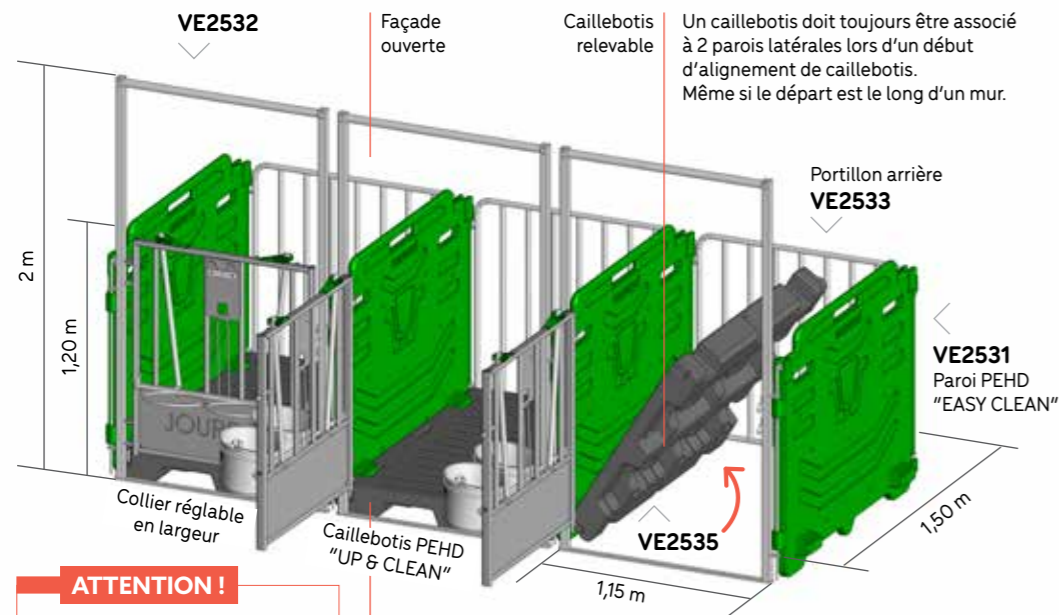

CONTENTION PREMIUM / 1/2 CORRAL / COULOIR DE POUSSÉE / SORTIE DROITE / COULOIR FIXE

Le couloir de poussée permet de pousser des animaux en sécurité vers un 1/2 Corral, il peut fonctionner dans les 2 sens. Le 1/2 Corral possède une portion ouvrante.

■ PANEL DE CONTENTION - TRANSPANEL

■ RÂTELIER BASIC VACHE AVEC PASSAGE DE TÊTE "PT"

■ RÂTELIER P.T.F.

■ RÂTELIER "4 FACES" 2 X 2 M

■ RÂTELIER "BIG BALL" 2 X 3 M

■ NOURRISEUR 2,50 M

CASE À VEAU EASY CLEAN

Support seau à tétine

Assemblage par broches

Verrouillage en position relevée

ATTENTION !

Les produits de traitement désinfectants peuvent décolorer parois et caillebotis.

Accès simple pour rentrer le veau : hauteur du caillebotis = 15 cm

CASE À VEAU "MOBILE-VEAU"

Nouvelle case simple sur roues et double cloison retirée.

Configuration simple

Configuration double

CORNADIS SAFETY® VEAU

Tringle ovale Ø 36 mm avec 1 butée SAFETY® IV de blocage en matière composite par place