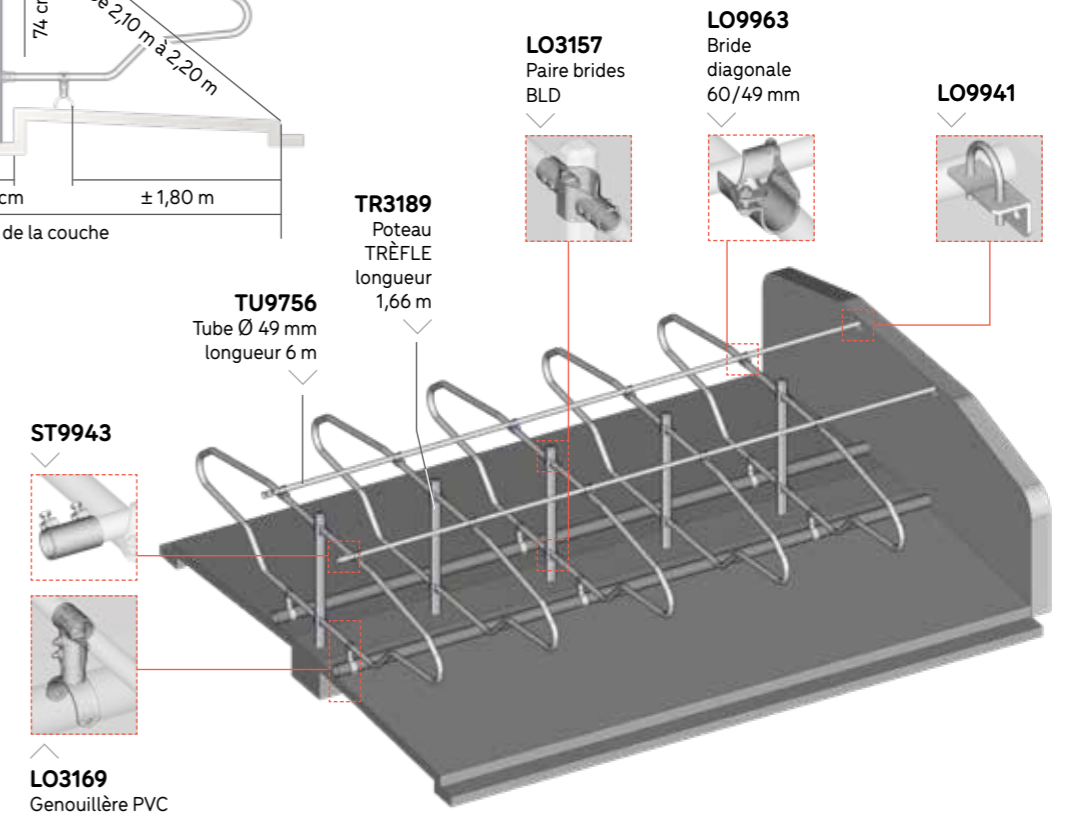

FE3114
Ferrure double
SURLOCK® (la paire)

ÉPINGLE RELAX LAITIÈRE

BARRE GARROT CINTRÉE

Composée d'un tube cintré de Ø 49 mm correspondant à une place de logette, elle se monte sur des anciennes logettes pour remonter la hauteur de la barre garrot. Commander un connecteur par barre garrot et ajuster la barre au niveau du mur pour la sécurité des animaux.

TEXANE BLS

A 2,12 m 2,25 m
B 2,17 m 2,30 m

TEXANE BLD

A 2,12 m 2,25 m
B 4,91 m 5,18 m

CONTENTION PREMIUM / 1/2 CORRAL / CHICANE / COULOIR RÉGLABLE

ATTENTION !

Le couloir réglable permet d'acheminer des animaux en toute sécurité. Ce couloir est réglable en largeur de 46 cm à 80 cm.

CONTENTION PREMIUM / 1/2 CORRAL / COULOIR DE POUSSÉE / SORTIE DROITE / COULOIR FIXE

Le couloir de poussée permet de pousser des animaux en sécurité vers un 1/2 Corral, il peut fonctionner dans les 2 sens. Le 1/2 Corral possède une portion ouvrante.

■ PANEL DE CONTENTION - TRANSPANEL

■ RÂTELIER BASIC VACHE AVEC PASSAGE DE TÊTE "PT"

■ RÂTELIER P.T.F.

■ RÂTELIER "4 FACES" 2 X 2 M

■ RÂTELIER "BIG BALL" 2 X 3 M

■ NOURRISEUR 2,50 M

CASE À VEAU EASY CLEAN

Support seau à tétine