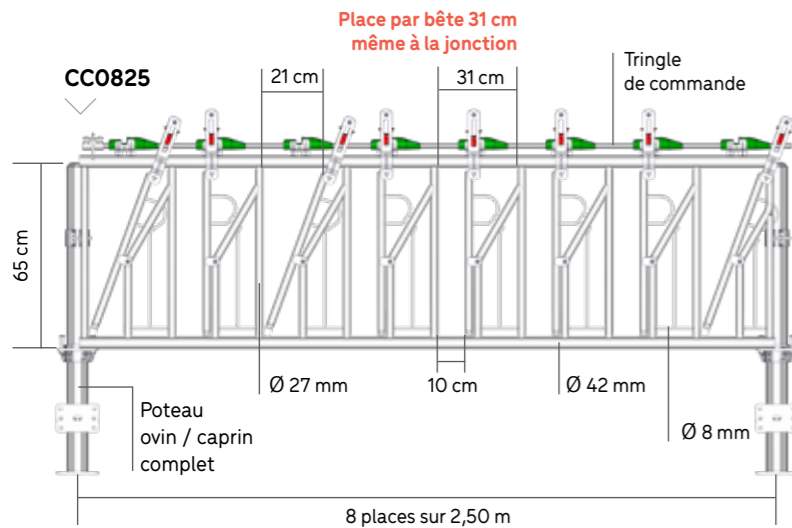

CORNADIS CHÈVRE