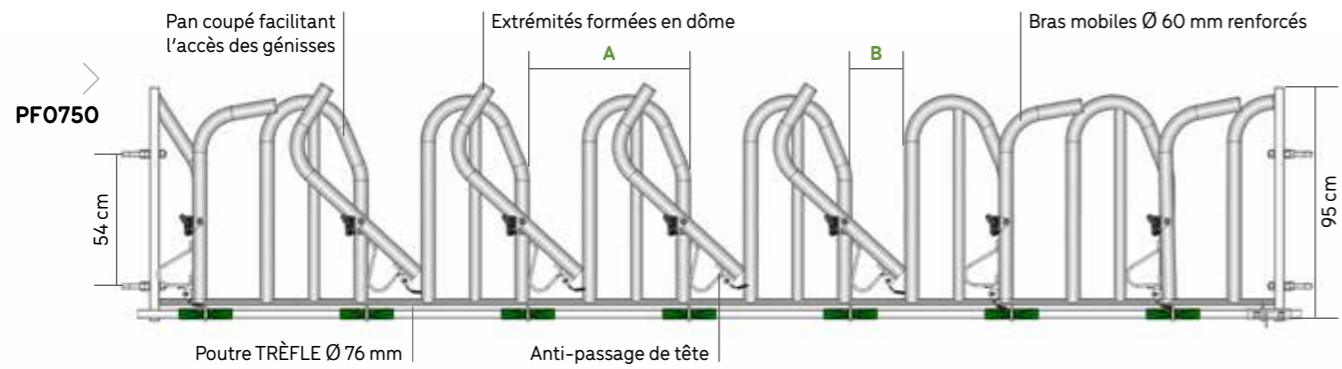

CORNADIS FESTON AUTOBLOQUANT