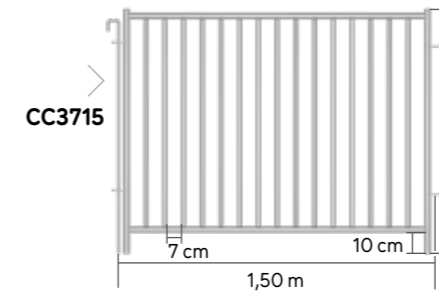

CLAIE CHÈVRE