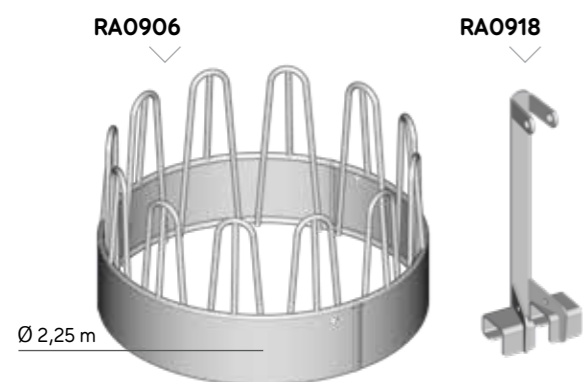

TEXANE BLS

A 2,12 m 2,25 m
B 2,17 m 2,30 m

TEXANE BLD

A 2,12 m 2,25 m
B 4,91 m 5,18 m

CONTENTION PREMIUM / 1/2 CORRAL / CHICANE / COULOIR RÉGLABLE

ATTENTION !

Le couloir réglable permet d'acheminer des animaux en toute sécurité. Ce couloir est réglable en largeur de 46 cm à 80 cm.

CONTENTION PREMIUM / 1/2 CORRAL / COULOIR DE POUSSÉE / SORTIE DROITE / COULOIR FIXE

Le couloir de poussée permet de pousser des animaux en sécurité vers un 1/2 Corral, il peut fonctionner dans les 2 sens. Le 1/2 Corral possède une portion ouvrante.

■ PANEL DE CONTENTION - TRANSPANEL

■ RÂTELIER BASIC VACHE AVEC PASSAGE DE TÊTE "PT"

■ RÂTELIER P.T.F.

■ RÂTELIER "4 FACES" 2 X 2 M

■ RÂTELIER "BIG BALL" 2 X 3 M

■ NOURRISEUR 2,50 M

CASE À VEAU EASY CLEAN

Support seau à tétine