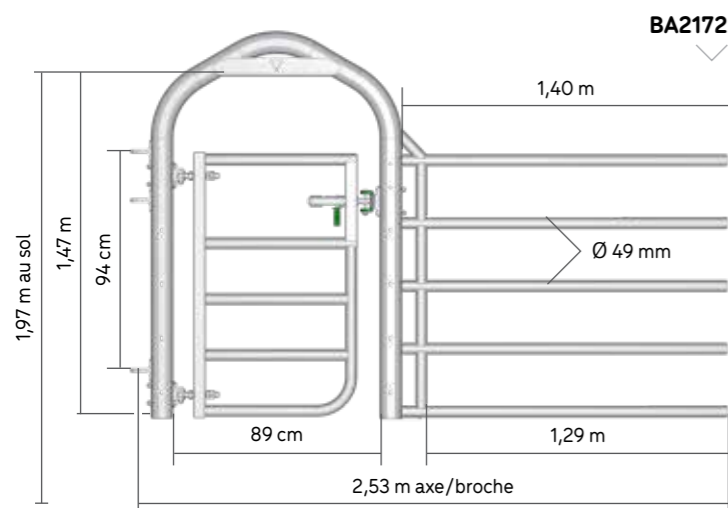

ENGRAISSEMENT 2 TUBES

ENGRAISSEMENT 3 TUBES

PANNEAU OBLIQUE

LIBRE-SERVICE CONFORT PLUS LAITIER

■ MONTAGE POTEAU TRÈFLE Ø 102 MM

■ MONTAGE CHARPENTE BOIS

■ PORTE AUTOLOCK EX 2

■ PORTE AUTOLOCK EX 3 MILKY

■ PORTE AUTOLOCK EX 4

■ PORTE AUTOLOCK EX 5

■ AVANT DE BARRIÈRE 4 LISSES

AVANT PASSAGE LARGE EX 4

BREVETÉ

OPTION

PORTILLON ANTI-RETOUR

AVANT DE BARRIÈRE 5 LISSES

Crémaillère crantée pour réglage selon gabarit des veaux ou fermeture totale

AVANT PASSAGE LARGE EX 5

BREVETÉ

BA2172

OPTION

CÉSARIENNE AVANT EX 5 INSÉMINATION

BREVETÉ

BREVETÉ

PORTE D'HERBAGE AUTOLOCK

BARRIÈRE 7 LISSES PETIT BÉTAIL

PORTE D'HERBAGE SEMI-GRILLAGÉE

Verrou à l'axe
Trou pour cadenas

POTEAU TRÈFLE OCTOGONAL Ø 102 MM THERMOLAQUÉ Ø 140 MM

Détail de scellement avec fourreau TRÈFLE