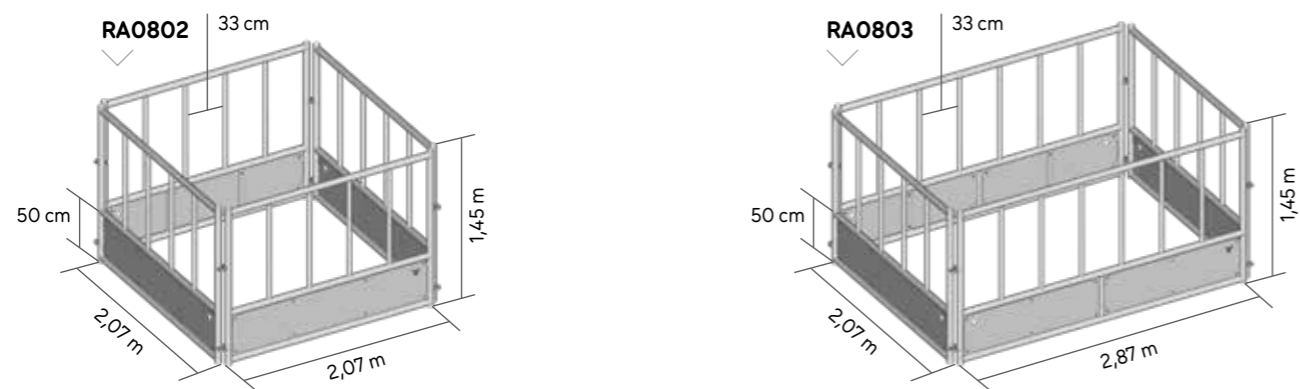

■ PANEL DE CONTENTION - TRANSPANEL

■ RÂTELIER BASIC VACHE AVEC PASSAGE DE TÊTE "PT"

■ RÂTELIER P.T.F.

■ RÂTELIER "4 FACES" 2 X 2 M

■ RÂTELIER "BIG BALL" 2 X 3 M

■ NOURRISEUR 2,50 M

CASE À VEAU EASY CLEAN

Support seau à tétine