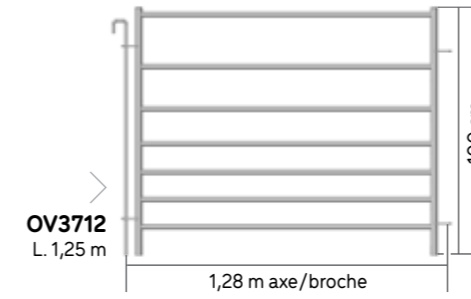

Levier de commande du cadre coulissant en option

OPTION

Manette de commande en option

Tringle monobloc avec butée en composite

CLAIE OVIN

OV3705 L. 2 m

OV3725 L. 2,50 m

OV3727 L. 2,50 m