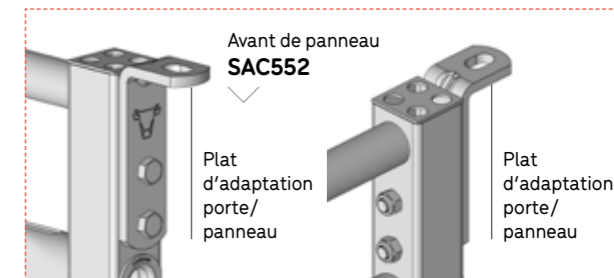

■ PORTE AUTOLOCK EX 4

■ PORTE AUTOLOCK EX 5

■ AVANT DE BARRIÈRE 4 LISSES

AVANT PASSAGE LARGE EX 4

BREVETÉ

OPTION

PORTILLON ANTI-RETOUR

AVANT DE BARRIÈRE 5 LISSES

Crémaillère crantée pour réglage selon gabarit des veaux ou fermeture totale

AVANT PASSAGE LARGE EX 5

BREVETÉ

BA2172

OPTION

CÉSARIENNE AVANT EX 5 INSÉMINATION

BREVETÉ

BREVETÉ

PORTE D'HERBAGE AUTOLOCK

BARRIÈRE 7 LISSES PETIT BÉTAIL

PORTE D'HERBAGE SEMI-GRILLAGÉE

Verrou à l'axe
Trou pour cadenas

POTEAU TRÈFLE OCTOGONAL Ø 102 MM THERMOLAQUÉ Ø 140 MM

Détail de scellement avec fourreau TRÈFLE