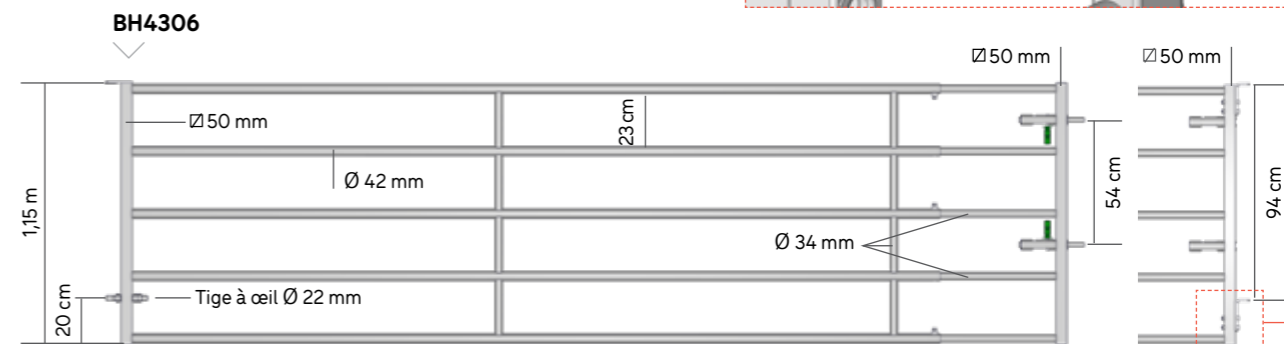

Crémaillère crantée pour réglage selon gabarit des veaux ou fermeture totale

AVANT PASSAGE LARGE EX 5

BREVETÉ

BA2172

OPTION

CÉSARIENNE AVANT EX 5 INSÉMINATION

BREVETÉ

BREVETÉ

PORTE D'HERBAGE AUTOLOCK

BARRIÈRE 7 LISSES PETIT BÉTAIL

PORTE D'HERBAGE SEMI-GRILLAGÉE

Verrou à l'axe
Trou pour cadenas

POTEAU TRÈFLE OCTOGONAL Ø 102 MM THERMOLAQUÉ Ø 140 MM

Détail de scellement avec fourreau TRÈFLE

TR4001
Bride TRÈFLE Ø 102 mm
1 direction

TR4002
Bride TRÈFLE Ø 102 mm
2 directions

TR4003
Bride TRÈFLE Ø 102 mm
3 directions

TR4004
Bride TRÈFLE Ø 102 mm
4 directions

EURO BLS

A	1,95 m	2,12 m	2,25 m
B	2 m	2,17 m	2,30 m