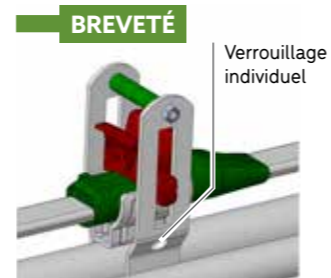

Retour à zéro (RAZ)

Renfort à sceller veau 42/42

Bague inox anti-usure à l'articulation

4 béquilles veau de réglage

Palier support avec verrouillage individuel central par place

CORNADIS OVIN

Raccord de tringle de série

Levier de commande du cadre coulissant en option

OPTION

Manette de commande en option

Tringle monobloc avec butée en composite

CLAIE OVIN

OV3705 L. 2 m

OV3725 L. 2,50 m

OV3727 L. 2,50 m

CORNADIS CHÈVRE

Raccord de tringle de série

Bras mobiles avec oreilles anti-passage et sécurité patte

OPTION

Manette de commande en option

Tringle monobloc avec butée en composite

CLAIE CHÈVRE

INSTALLATIONS TYPES