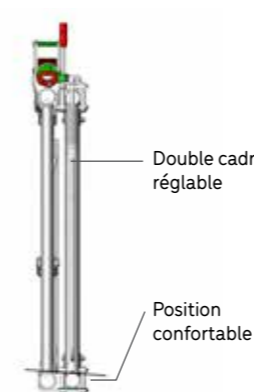

Ø 42 mm

Ø 42 mm

Manette escamotable d'une main

Embout réglable, orientable et réhaussable

Tampon anti-bruit

Bague inox anti-usure à l'articulation

Anti-passage veaux

CORNADIS RC II

Embout réglable, orientable et réhaussable

Retour à zéro (RAZ)

Bague inox anti-usure à l'articulation

Anti-passage veaux

Double cadre réglable

Position confortable

Poignée de translation escamotable

Réglage