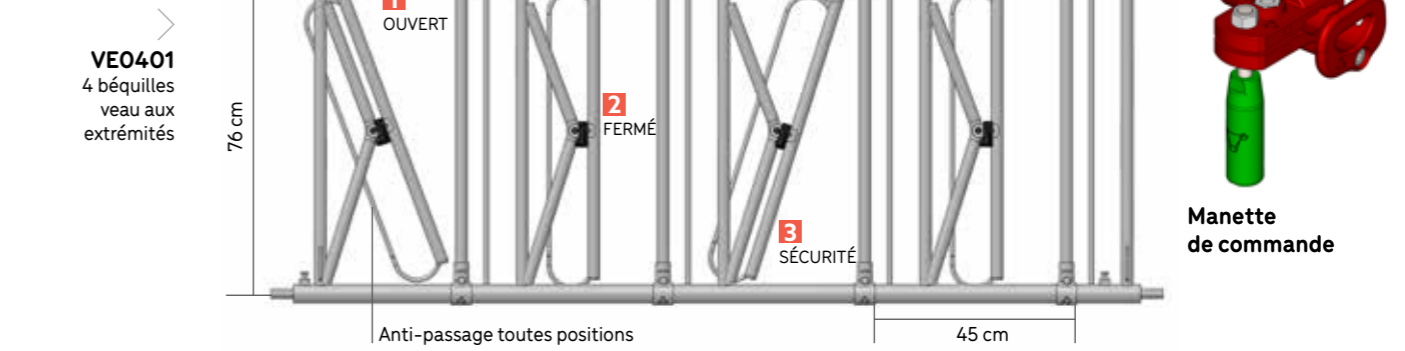

Assemblage par broches

Verrouillage en position relevée

ATTENTION !

Les produits de traitement désinfectants peuvent décolorer parois et caillebotis.

Accès simple pour rentrer le veau : hauteur du caillebotis = 15 cm

CASE À VEAU "MOBILE-VEAU"

Nouvelle case simple sur roues et double cloison retirée.

Configuration simple

Configuration double

CORNADIS SAFETY® VEAU

Tringle ovale Ø 36 mm avec 1 butée SAFETY® IV de blocage en matière composite par place