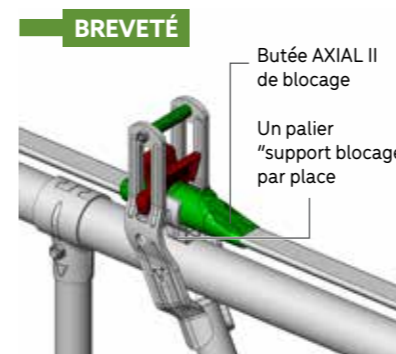

Verrouillage individuel central

Profil tringle

CORNADIS AXIAL II

Verrouillage individuel central

Anti-passage génisses encastré

UNIQUE!
ACIER Ø 60 mm en TSE 275
Résistance à la flexion

Ø 42 mm

UNIQUE!
Acier Ø 60 mm en TSE 275
Résistance à la flexion

Ø 42 mm

Ø 42 mm

Manette escamotable d'une main

Embout réglable, orientable et réhaussable

Tampon anti-bruit

Bague inox anti-usure à l'articulation

Anti-passage veaux

CORNADIS RC II