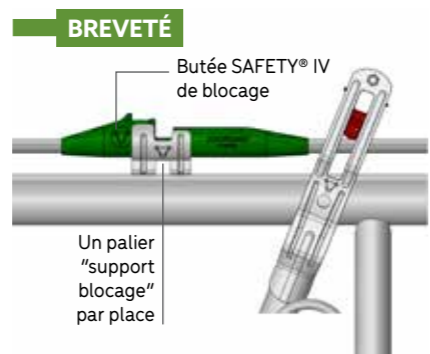

Verrouillage individuel central

Profil tringle