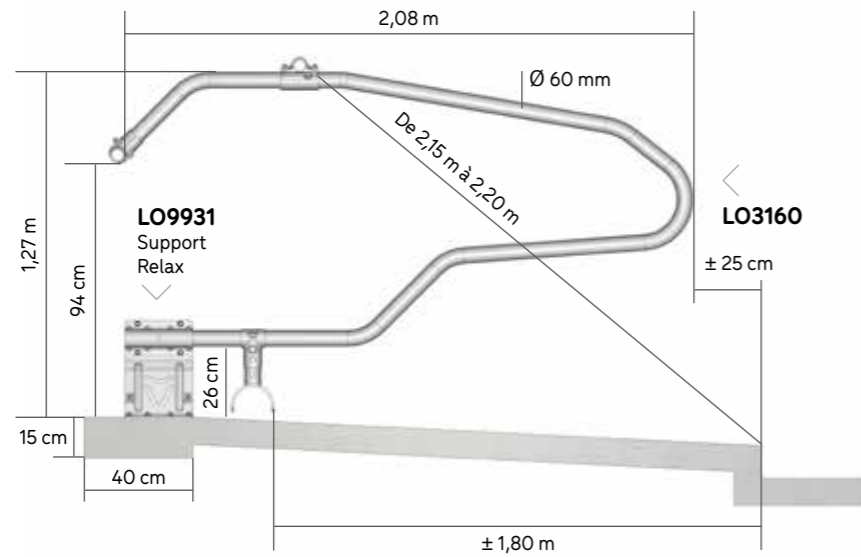

BRIDE SURLOCK Ø 140 MM

BREVETÉ

FE3196
Bride RONDE
SURLOCK® simple SV
Ø 140 mm

FE3198
Bride RONDE
SURLOCK®
Face-à-face Ø 140 mm

FE3099
Bride RONDE double
SURLOCK® Ø 140 mm

FE3113
Ferrure SURLOCK®
murale (la paire)

FE3114
Ferrure double
SURLOCK® (la paire)

ÉPINGLE RELAX LAITIÈRE

BARRE GARROT CINTRÉE

Composée d'un tube cintré de Ø 49 mm correspondant à une place de logette, elle se monte sur des anciennes logettes pour remonter la hauteur de la barre garrot. Commander un connecteur par barre garrot et ajuster la barre au niveau du mur pour la sécurité des animaux.