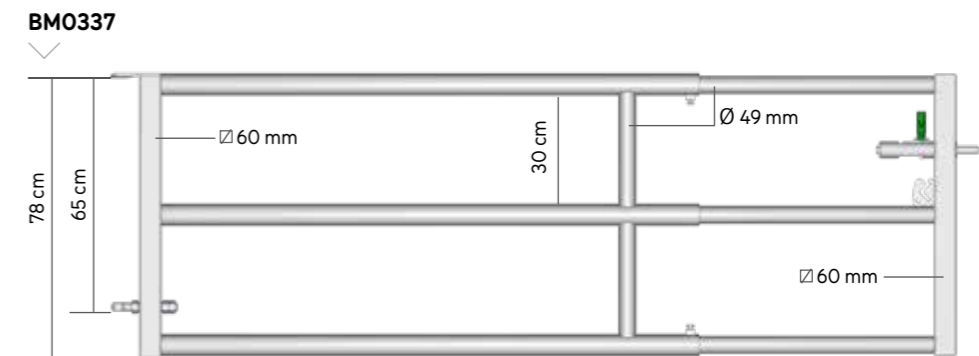

ENGRAISSEMENT 2 TUBES

ENGRAISSEMENT 3 TUBES

PANNEAU OBLIQUE

LIBRE-SERVICE CONFORT PLUS LAITIER

■ MONTAGE POTEAU TRÈFLE Ø 102 MM

■ MONTAGE CHARPENTE BOIS

■ PORTE AUTOLOCK EX 2

■ PORTE AUTOLOCK EX 3 MILKY