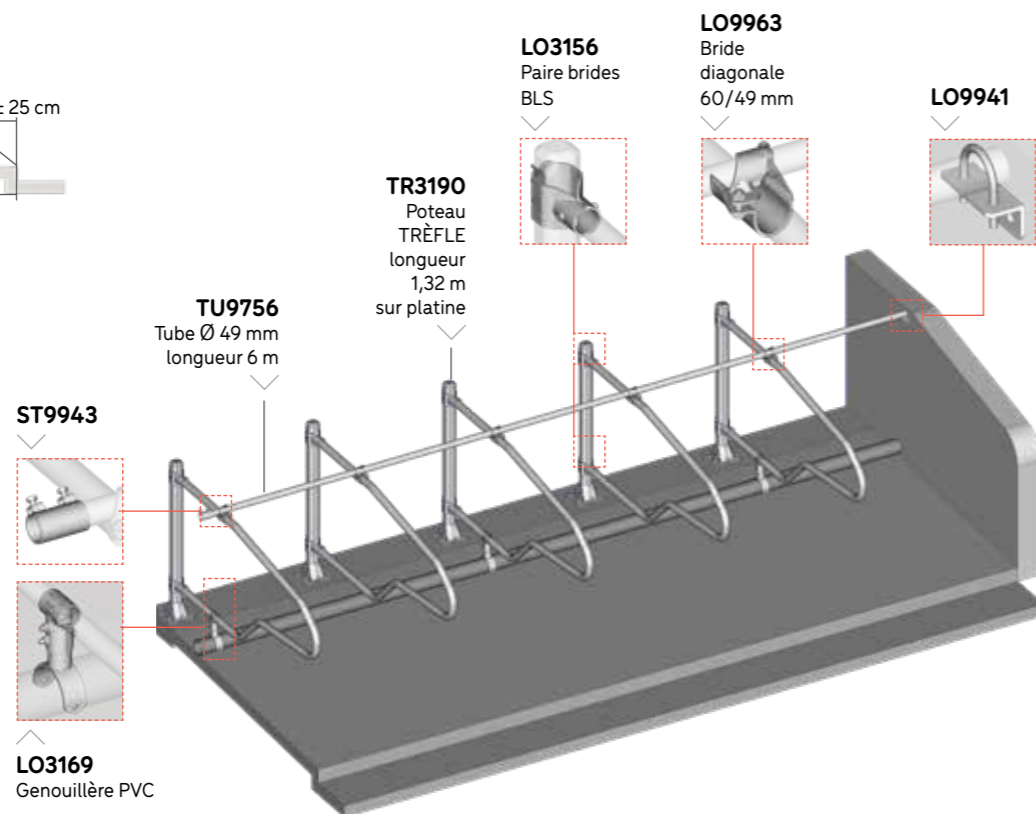

BRIDE SURLOCK Ø 140 MM

BREVETÉ

FE3196
Bride RONDE
SURLOCK® simple SV
Ø 140 mm

FE3198
Bride RONDE
SURLOCK®
Face-à-face Ø 140 mm

FE3099
Bride RONDE double
SURLOCK® Ø 140 mm

FE3113
Ferrure SURLOCK®
murale (la paire)

FE3114
Ferrure double
SURLOCK® (la paire)

ÉPINGLE RELAX LAITIÈRE

BARRE GARROT CINTRÉE

Composée d'un tube cintré de Ø 49 mm correspondant à une place de logette, elle se monte sur des anciennes logettes pour remonter la hauteur de la barre garrot. Commander un connecteur par barre garrot et ajuster la barre au niveau du mur pour la sécurité des animaux.

TEXANE BLS

A 2,12 m 2,25 m
B 2,17 m 2,30 m

TEXANE BLD

A 2,12 m 2,25 m
B 4,91 m 5,18 m

CONTENTION PREMIUM / 1/2 CORRAL / CHICANE / COULOIR RÉGLABLE

ATTENTION !

Le couloir réglable permet d'acheminer des animaux en toute sécurité. Ce couloir est réglable en largeur de 46 cm à 80 cm.

CONTENTION PREMIUM / 1/2 CORRAL / COULOIR DE POUSSÉE / SORTIE DROITE / COULOIR FIXE

Le couloir de poussée permet de pousser des animaux en sécurité vers un 1/2 Corral, il peut fonctionner dans les 2 sens. Le 1/2 Corral possède une portion ouvrante.