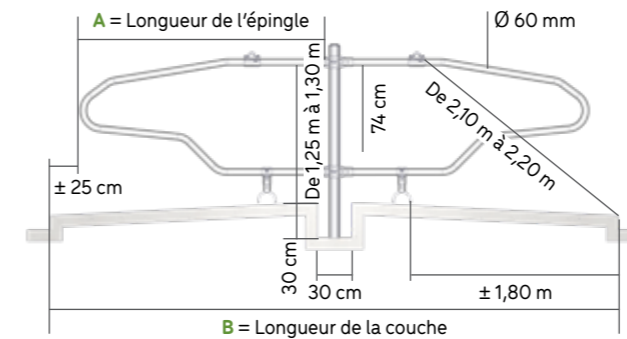

FE3114
Ferrure double
SURLOCK® (la paire)

ÉPINGLE RELAX LAITIÈRE

BARRE GARROT CINTRÉE

Composée d'un tube cintré de Ø 49 mm correspondant à une place de logette, elle se monte sur des anciennes logettes pour remonter la hauteur de la barre garrot. Commander un connecteur par barre garrot et ajuster la barre au niveau du mur pour la sécurité des animaux.

TEXANE BLS

A 2,12 m 2,25 m
B 2,17 m 2,30 m

TEXANE BLD

A 2,12 m 2,25 m
B 4,91 m 5,18 m

CONTENTION PREMIUM / 1/2 CORRAL / CHICANE / COULOIR RÉGLABLE

ATTENTION !

Le couloir réglable permet d'acheminer des animaux en toute sécurité. Ce couloir est réglable en largeur de 46 cm à 80 cm.