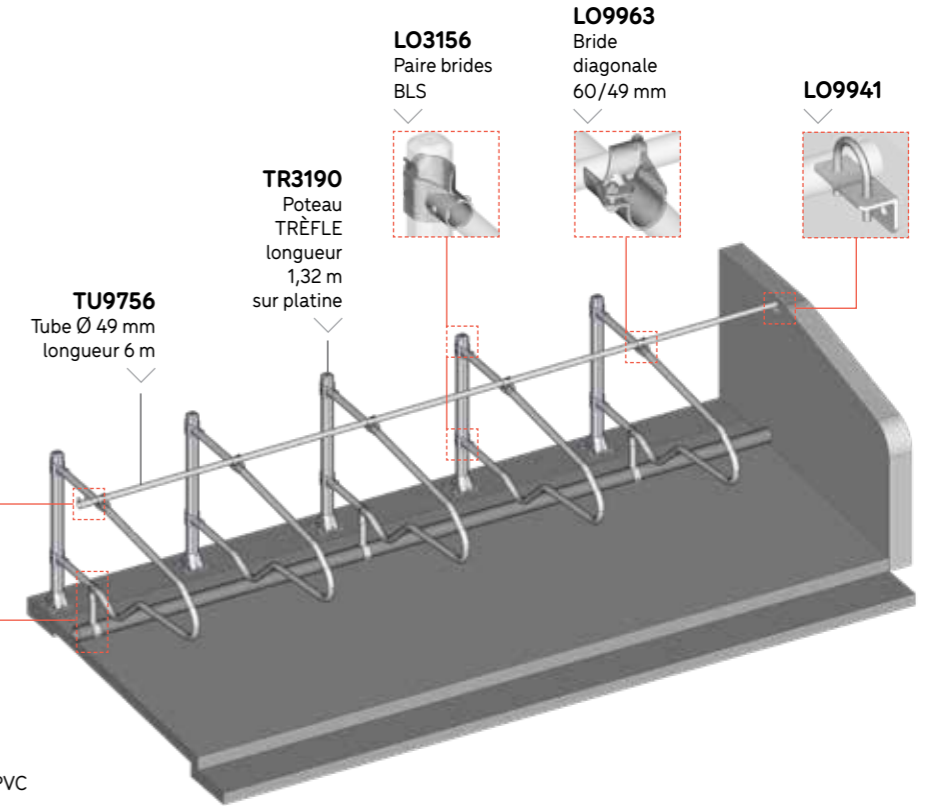

Crémaillère crantée pour réglage selon gabarit des veaux ou fermeture totale

AVANT PASSAGE LARGE EX 5

BREVETÉ

BA2172

OPTION

CÉSARIENNE AVANT EX 5 INSÉMINATION

BREVETÉ

BREVETÉ

PORTE D'HERBAGE AUTOLOCK

BARRIÈRE 7 LISSES PETIT BÉTAIL

PORTE D'HERBAGE SEMI-GRILLAGÉE

Verrou à l'axe
Trou pour cadenas

POTEAU TRÈFLE OCTOGONAL Ø 102 MM THERMOLAQUÉ Ø 140 MM

Détail de scellement avec fourreau TRÈFLE

TR4001
Bride TRÈFLE Ø 102 mm
1 direction

TR4002
Bride TRÈFLE Ø 102 mm
2 directions

TR4003
Bride TRÈFLE Ø 102 mm
3 directions

TR4004
Bride TRÈFLE Ø 102 mm
4 directions

EURO BLS

A	1,95 m	2,12 m	2,25 m
B	2 m	2,17 m	2,30 m

ST9943

LO3169
Genouillère PVC

EURO BLD

A	1,95 m	2,12 m	2,25 m
B	4,58 m	4,91 m	5,18 m

ST9943

LO3169
Genouillère PVC

BRIDE SURLOCK Ø 102 MM

BREVETÉ