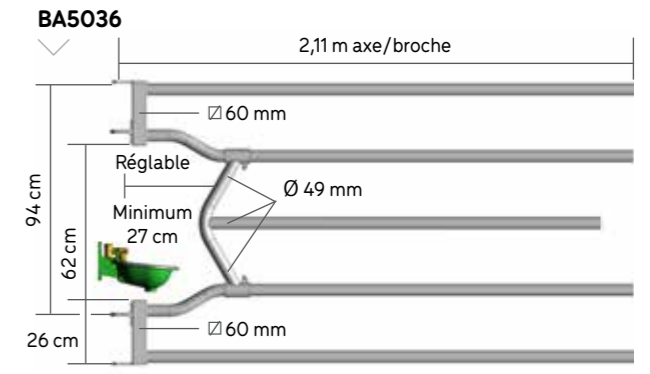

■ PORTE AUTOLOCK EX 4

■ PORTE AUTOLOCK EX 5

■ AVANT DE BARRIÈRE 4 LISSES

AVANT PASSAGE LARGE EX 4

BREVETÉ

OPTION

PORTILLON ANTI-RETOUR

AVANT DE BARRIÈRE 5 LISSES

Crémaillère crantée pour réglage selon gabarit des veaux ou fermeture totale

AVANT PASSAGE LARGE EX 5

BREVETÉ

BA2172

OPTION

CÉSARIENNE AVANT EX 5 INSÉMINATION

BREVETÉ

BREVETÉ