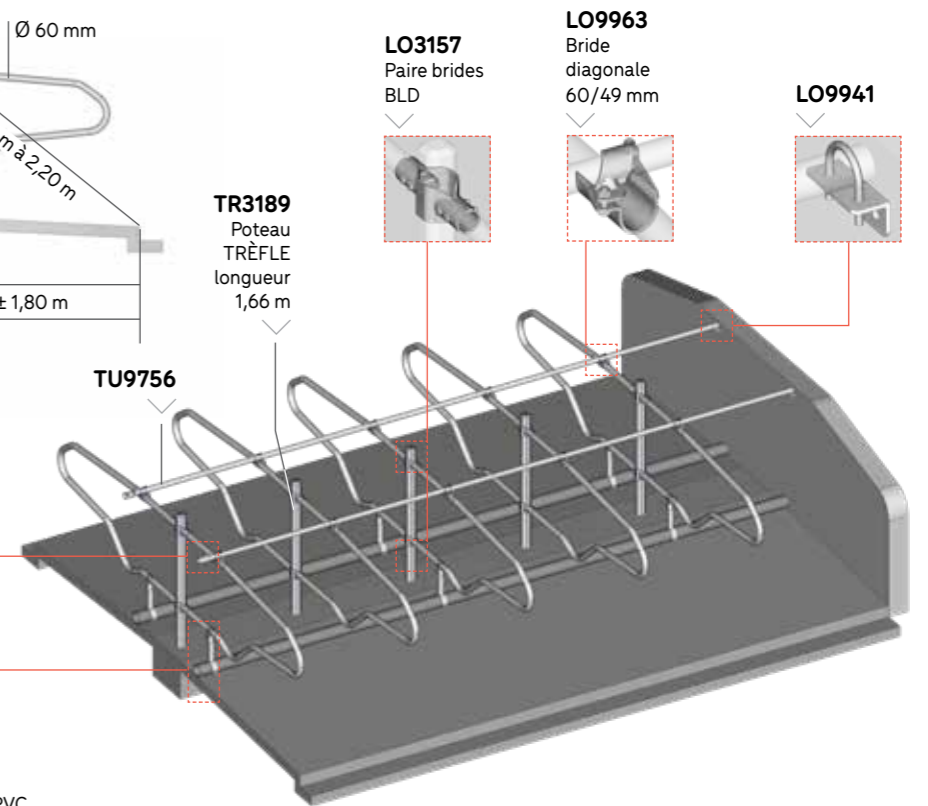

PORTE D'HERBAGE AUTOLOCK

BARRIÈRE 7 LISSES PETIT BÉTAIL

PORTE D'HERBAGE SEMI-GRILLAGÉE

Verrou à l'axe
Trou pour cadenas

POTEAU TRÈFLE OCTOGONAL Ø 102 MM THERMOLAQUÉ Ø 140 MM

Détail de scellement avec fourreau TRÈFLE

TR4001
Bride TRÈFLE Ø 102 mm
1 direction

TR4002
Bride TRÈFLE Ø 102 mm
2 directions

TR4003
Bride TRÈFLE Ø 102 mm
3 directions

TR4004
Bride TRÈFLE Ø 102 mm
4 directions

EURO BLS

A	1,95 m	2,12 m	2,25 m
B	2 m	2,17 m	2,30 m

ST9943

LO3169
Genouillère PVC

EURO BLD

A	1,95 m	2,12 m	2,25 m
B	4,58 m	4,91 m	5,18 m

ST9943

LO3169
Genouillère PVC

BRIDE SURLOCK Ø 102 MM

BREVETÉ

FE3153
Bride RONDE
SURLOCK® simple SV
Ø 102 mm

FE3051
Bride RONDE
SURLOCK®
face-à-face Ø 102 mm

FE3156
Bride RONDE
double SURLOCK®
Ø 102 mm

FE3113
Ferrure
SURLOCK®
murale (la paire)

FE3114
Ferrure double
SURLOCK®
(la paire)