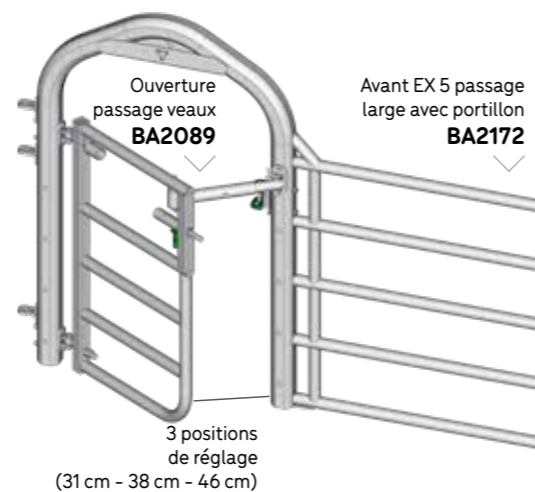

■ PORTE AUTOLOCK EX 4

■ PORTE AUTOLOCK EX 5

■ AVANT DE BARRIÈRE 4 LISSES

AVANT PASSAGE LARGE EX 4

BREVETÉ

OPTION

PORTILLON ANTI-RETOUR

AVANT DE BARRIÈRE 5 LISSES

Crémaillère crantée pour réglage selon gabarit des veaux ou fermeture totale

AVANT PASSAGE LARGE EX 5

BREVETÉ

BA2172

OPTION

CÉSARIENNE AVANT EX 5 INSÉMINATION

BREVETÉ

BREVETÉ

PORTE D'HERBAGE AUTOLOCK

BARRIÈRE 7 LISSES PETIT BÉTAIL

PORTE D'HERBAGE SEMI-GRILLAGÉE

Verrou à l'axe
Trou pour cadenas

POTEAU TRÈFLE OCTOGONAL Ø 102 MM THERMOLAQUÉ Ø 140 MM

Détail de scellement avec fourreau TRÈFLE