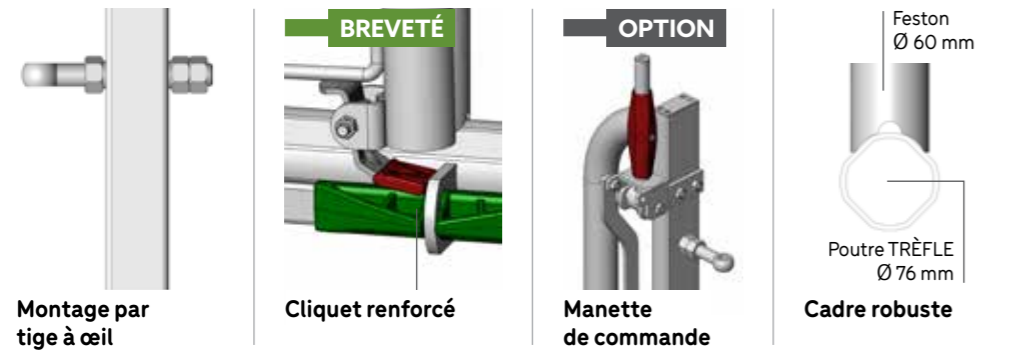

Ø 42 mm

Ø 42 mm

Manette escamotable d'une main

Embout réglable, orientable et réhaussable

Tampon anti-bruit

Bague inox anti-usure à l'articulation

Anti-passage veaux

CORNADIS RC II

Embout réglable, orientable et réhaussable

Retour à zéro (RAZ)

Bague inox anti-usure à l'articulation

Anti-passage veaux

Double cadre réglable

Position confortable

Poignée de translation escamotable

Réglage

UNIQUE!
ACIER Ø 60 mm en TSE 275
Résistance à la flexion

Bras mobiles renforcés

CORNADIS FESTON AUTOBLOQUANT

	A	B
4 places sur 3 m	66 cm	22 cm
5 places sur 4 m	66 cm	22 cm
6 places sur 5 m	79 cm	22 cm
7 places sur 5 m	66 cm	22 cm
8 places sur 6 m	66 cm	22 cm