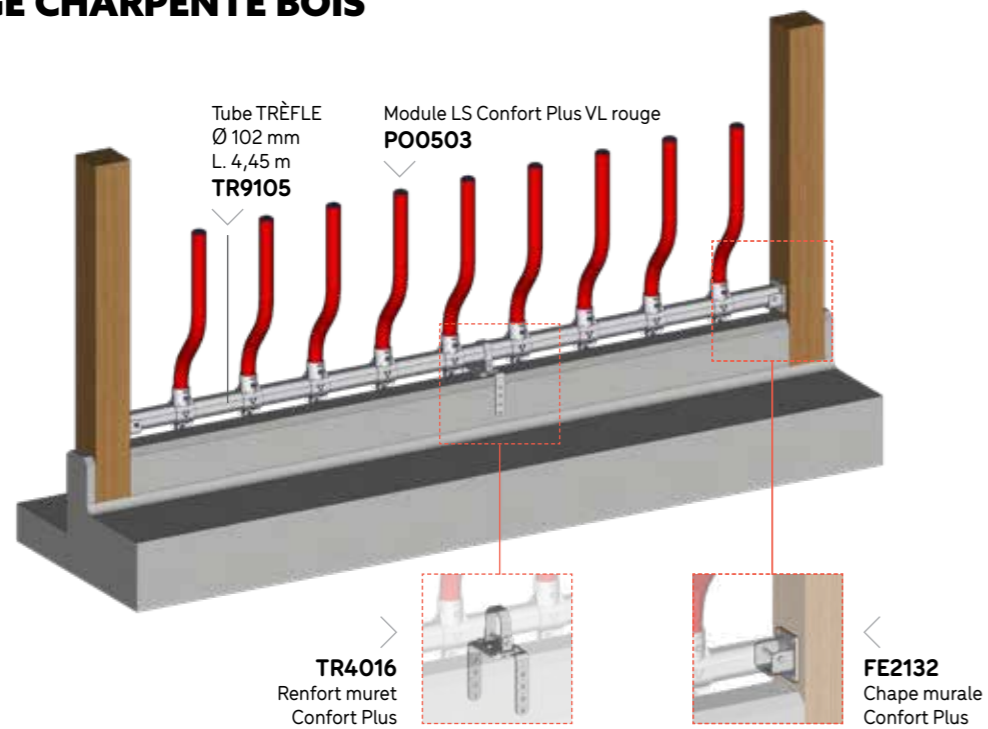

Embout réglable, orientable et réhaussable

Retour à zéro (RAZ)

Bague inox anti-usure à l'articulation

Anti-passage veaux

Double cadre réglable

Position confortable

Poignée de translation escamotable

Réglage

ENGRAISSEMENT 2 TUBES

ENGRAISSEMENT 3 TUBES

PANNEAU OBLIQUE

LIBRE-SERVICE CONFORT PLUS LAITIER

■ MONTAGE POTEAU TRÈFLE Ø 102 MM

■ MONTAGE CHARPENTE BOIS

■ PORTE AUTOLOCK EX 2

■ PORTE AUTOLOCK EX 3 MILKY

■ PORTE AUTOLOCK EX 4

■ PORTE AUTOLOCK EX 5

■ AVANT DE BARRIÈRE 4 LISSES

AVANT PASSAGE LARGE EX 4

BREVETÉ

OPTION

PORTILLON ANTI-RETOUR

AVANT DE BARRIÈRE 5 LISSES

Crémaillère crantée pour réglage selon gabarit des veaux ou fermeture totale

AVANT PASSAGE LARGE EX 5

BREVETÉ

BA2172

OPTION

CÉSARIENNE AVANT EX 5 INSÉMINATION

BREVETÉ

BREVETÉ