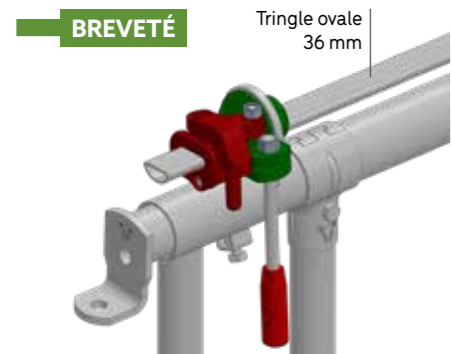

CORNADIS SAFETY® IV

Manette escamotable d'une main