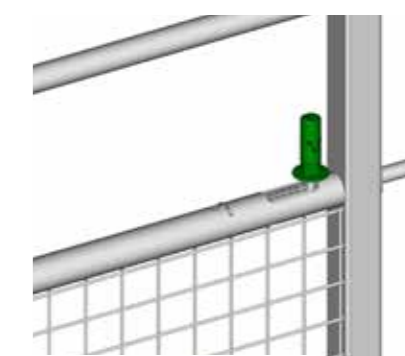

Crémaillère crantée pour réglage selon gabarit des veaux ou fermeture totale

AVANT PASSAGE LARGE EX 5

BREVETÉ

BA2172

OPTION

CÉSARIENNE AVANT EX 5 INSÉMINATION

BREVETÉ

BREVETÉ

PORTE D'HERBAGE AUTOLOCK

BARRIÈRE 7 LISSES PETIT BÉTAIL

PORTE D'HERBAGE SEMI-GRILLAGÉE

Verrou à l'axe
Trou pour cadenas

POTEAU TRÈFLE OCTOGONAL Ø 102 MM THERMOLAQUÉ Ø 140 MM

Détail de scellement avec fourreau TRÈFLE