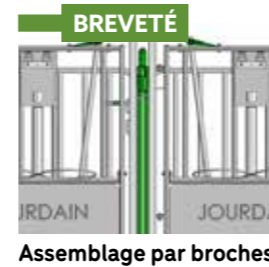

■ PANEL DE CONTENTION - TRANSPANEL

■ RÂTELIER BASIC VACHE AVEC PASSAGE DE TÊTE "PT"

■ RÂTELIER P.T.F.

■ RÂTELIER "4 FACES" 2 X 2 M

■ RÂTELIER "BIG BALL" 2 X 3 M

■ NOURRISEUR 2,50 M

CASE À VEAU EASY CLEAN

Support seau à tétine