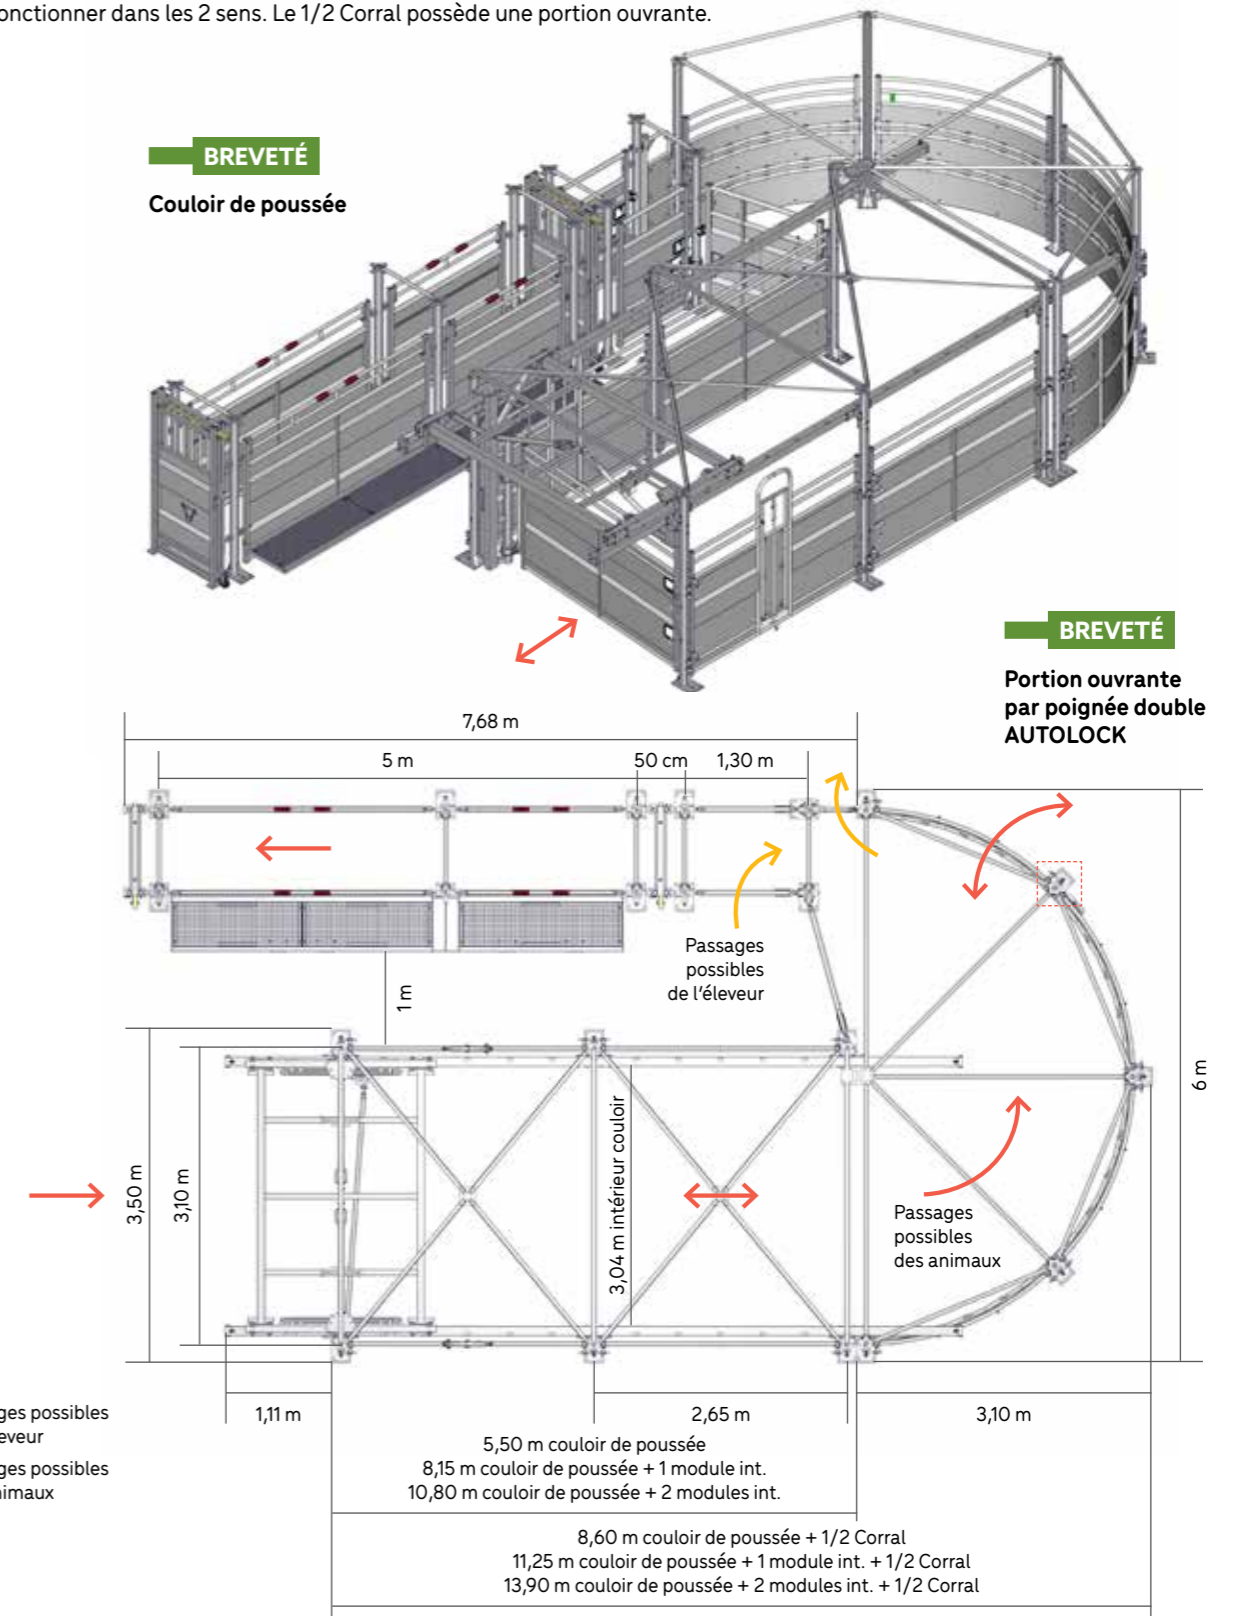

FE3114
Ferrure double
SURLOCK® (la paire)

ÉPINGLE RELAX LAITIÈRE

BARRE GARROT CINTRÉE

Composée d'un tube cintré de Ø 49 mm correspondant à une place de logette, elle se monte sur des anciennes logettes pour remonter la hauteur de la barre garrot. Commander un connecteur par barre garrot et ajuster la barre au niveau du mur pour la sécurité des animaux.

TEXANE BLS

A 2,12 m 2,25 m
B 2,17 m 2,30 m

TEXANE BLD

A 2,12 m 2,25 m
B 4,91 m 5,18 m

CONTENTION PREMIUM / 1/2 CORRAL / CHICANE / COULOIR RÉGLABLE

ATTENTION !

Le couloir réglable permet d'acheminer des animaux en toute sécurité. Ce couloir est réglable en largeur de 46 cm à 80 cm.

CONTENTION PREMIUM / 1/2 CORRAL / COULOIR DE POUSSÉE / SORTIE DROITE / COULOIR FIXE

Le couloir de poussée permet de pousser des animaux en sécurité vers un 1/2 Corral, il peut fonctionner dans les 2 sens. Le 1/2 Corral possède une portion ouvrante.

■ PANEL DE CONTENTION - TRANSPANEL

■ RÂTELIER BASIC VACHE AVEC PASSAGE DE TÊTE "PT"

■ RÂTELIER P.T.F.

■ RÂTELIER "4 FACES" 2 X 2 M

■ RÂTELIER "BIG BALL" 2 X 3 M

■ NOURRISEUR 2,50 M

CASE À VEAU EASY CLEAN

Support seau à tétine