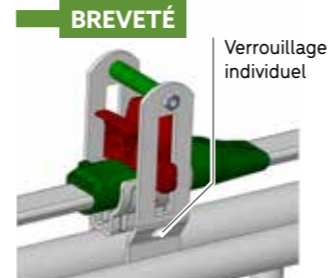

CASE À VEAU "MOBILE-VEAU"

Nouvelle case simple sur roues et double cloison retirée.

Configuration simple

Configuration double

CORNADIS SAFETY® VEAU

Tringle ovale Ø 36 mm avec 1 butée SAFETY® IV de blocage en matière composite par place

Retour à zéro (RAZ)

Renfort à sceller veau 42/42

Bague inox anti-usure à l'articulation

4 béquilles veau de réglage

Palier support avec verrouillage individuel central par place

CORNADIS OVIN

Raccord de tringle de série

Levier de commande du cadre coulissant en option

OPTION

Manette de commande en option

Tringle monobloc avec butée en composite

CLAIE OVIN

OV3705 L. 2 m

OV3725 L. 2,50 m

OV3727 L. 2,50 m

CORNADIS CHÈVRE

Raccord de tringle de série

Bras mobiles avec oreilles anti-passage et sécurité patte

OPTION

Manette de commande en option

Tringle monobloc avec butée en composite

CLAIE CHÈVRE

INSTALLATIONS TYPES