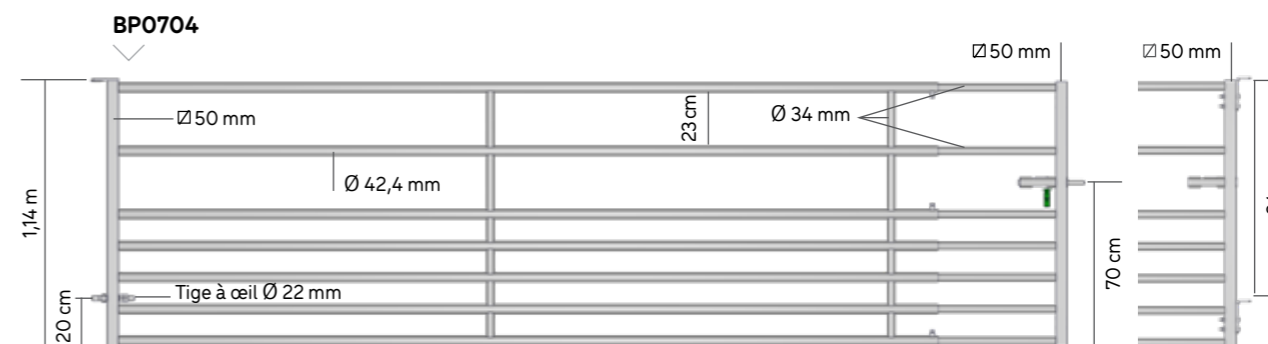

Crémaillère crantée pour réglage selon gabarit des veaux ou fermeture totale

AVANT PASSAGE LARGE EX 5

BREVETÉ

BA2172

OPTION

CÉSARIENNE AVANT EX 5 INSÉMINATION

BREVETÉ

BREVETÉ

PORTE D'HERBAGE AUTOLOCK

BARRIÈRE 7 LISSES PETIT BÉTAIL

PORTE D'HERBAGE SEMI-GRILLAGÉE

Verrou à l'axe
Trou pour cadenas

POTEAU TRÈFLE OCTOGONAL Ø 102 MM THERMOLAQUÉ Ø 140 MM

Détail de scellement avec fourreau TRÈFLE

TR4001
Bride TRÈFLE Ø 102 mm
1 direction

TR4002
Bride TRÈFLE Ø 102 mm
2 directions

TR4003
Bride TRÈFLE Ø 102 mm
3 directions

TR4004
Bride TRÈFLE Ø 102 mm
4 directions

EURO BLS

A	1,95 m	2,12 m	2,25 m
B	2 m	2,17 m	2,30 m