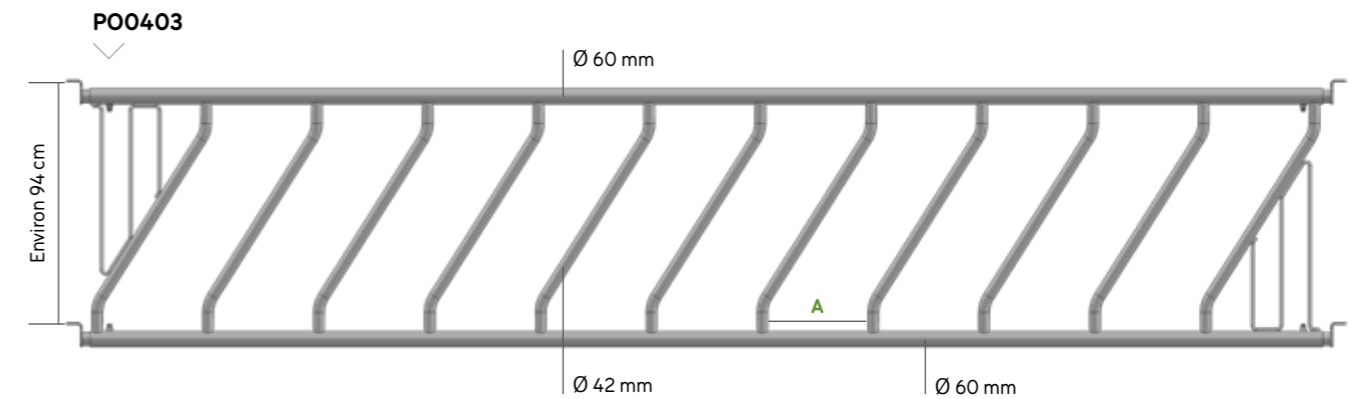

PANNEAU OBLIQUE