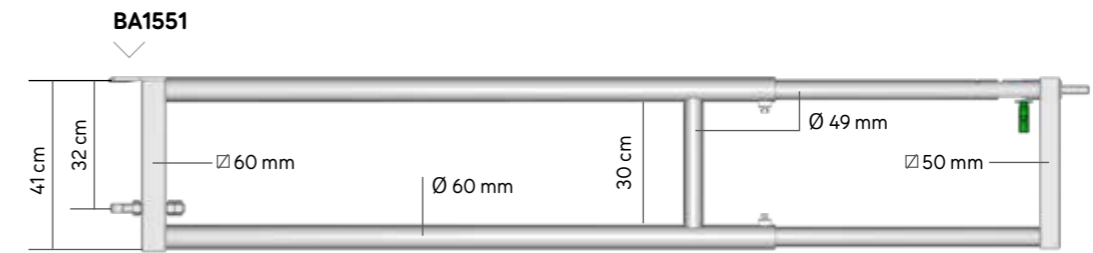

ENGRAISSEMENT 2 TUBES

ENGRAISSEMENT 3 TUBES

PANNEAU OBLIQUE

LIBRE-SERVICE CONFORT PLUS LAITIER

■ MONTAGE POTEAU TRÈFLE Ø 102 MM

■ MONTAGE CHARPENTE BOIS

■ PORTE AUTOLOCK EX 2

■ PORTE AUTOLOCK EX 3 MILKY