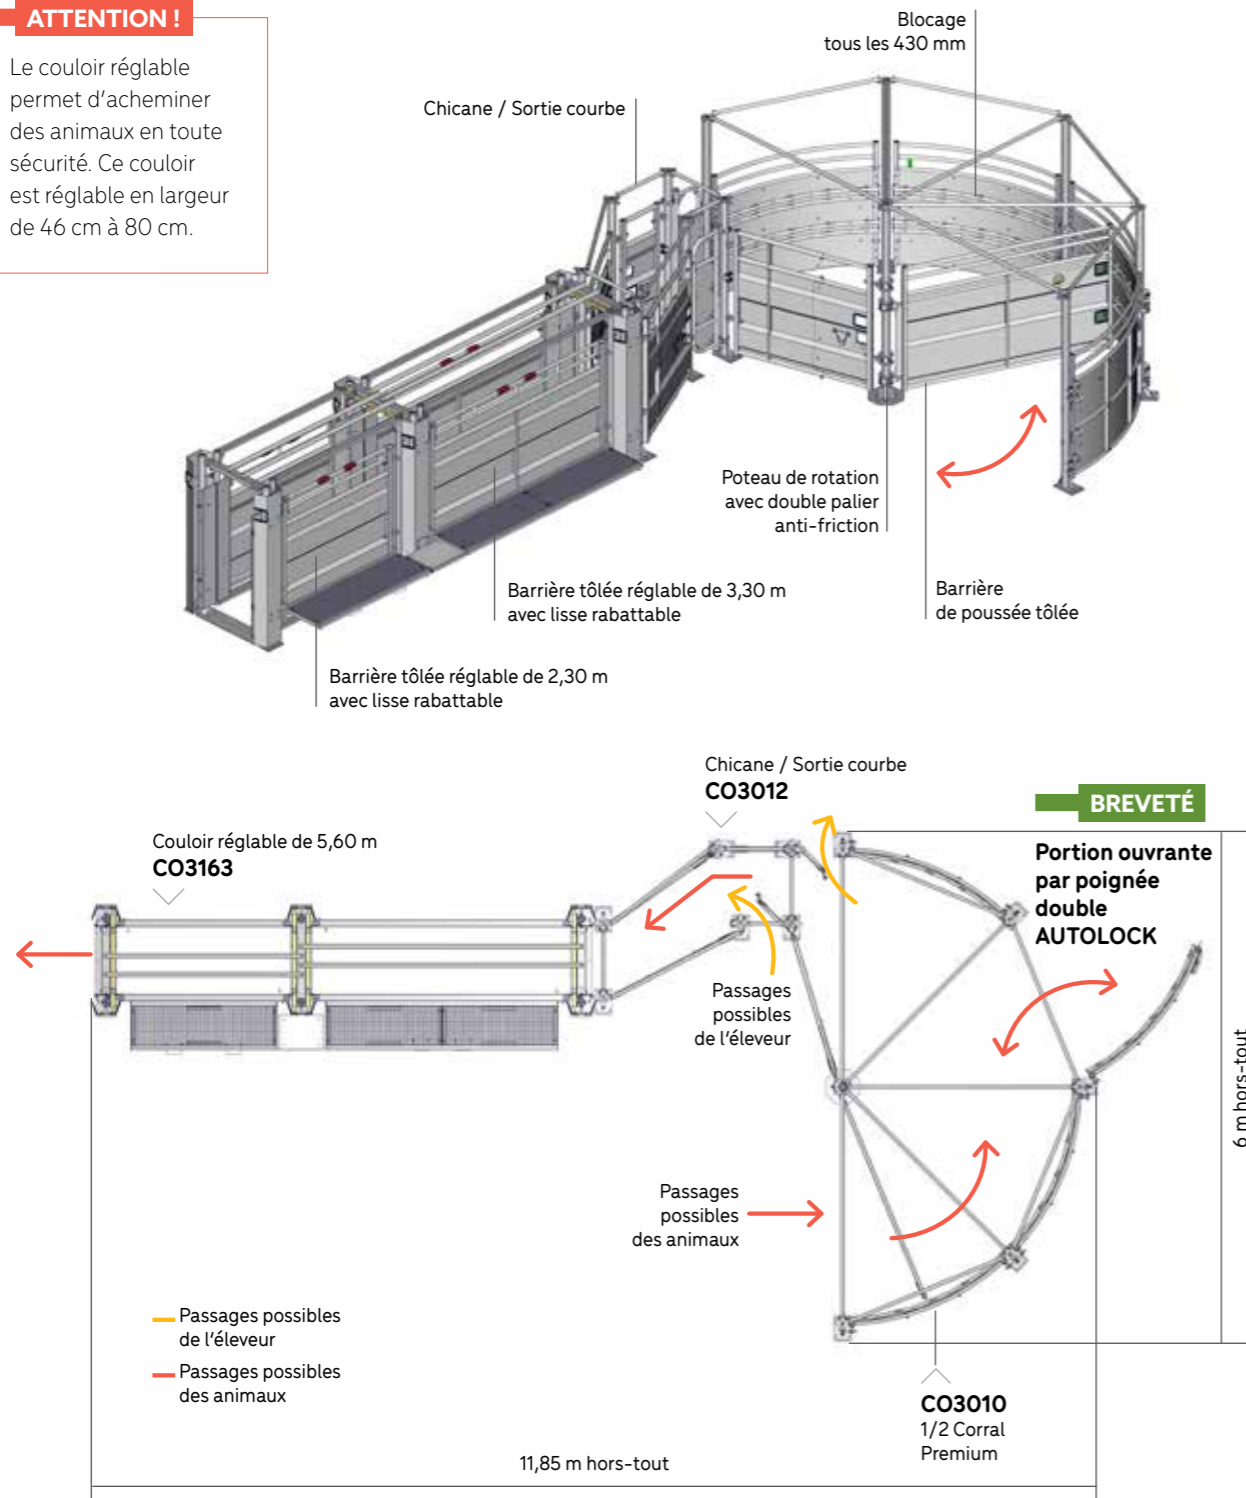

FE3114
Ferrure double
SURLOCK® (la paire)

ÉPINGLE RELAX LAITIÈRE

BARRE GARROT CINTRÉE

Composée d'un tube cintré de Ø 49 mm correspondant à une place de logette, elle se monte sur des anciennes logettes pour remonter la hauteur de la barre garrot. Commander un connecteur par barre garrot et ajuster la barre au niveau du mur pour la sécurité des animaux.

TEXANE BLS

A 2,12 m 2,25 m
B 2,17 m 2,30 m

TEXANE BLD

A 2,12 m 2,25 m
B 4,91 m 5,18 m

CONTENTION PREMIUM / 1/2 CORRAL / CHICANE / COULOIR RÉGLABLE

ATTENTION !

Le couloir réglable permet d'acheminer des animaux en toute sécurité. Ce couloir est réglable en largeur de 46 cm à 80 cm.

CONTENTION PREMIUM / 1/2 CORRAL / COULOIR DE POUSSÉE / SORTIE DROITE / COULOIR FIXE

Le couloir de poussée permet de pousser des animaux en sécurité vers un 1/2 Corral, il peut fonctionner dans les 2 sens. Le 1/2 Corral possède une portion ouvrante.

■ PANEL DE CONTENTION - TRANSPANEL

■ RÂTELIER BASIC VACHE AVEC PASSAGE DE TÊTE "PT"

■ RÂTELIER P.T.F.

■ RÂTELIER "4 FACES" 2 X 2 M

■ RÂTELIER "BIG BALL" 2 X 3 M

■ NOURRISEUR 2,50 M

CASE À VEAU EASY CLEAN

Support seau à tétine