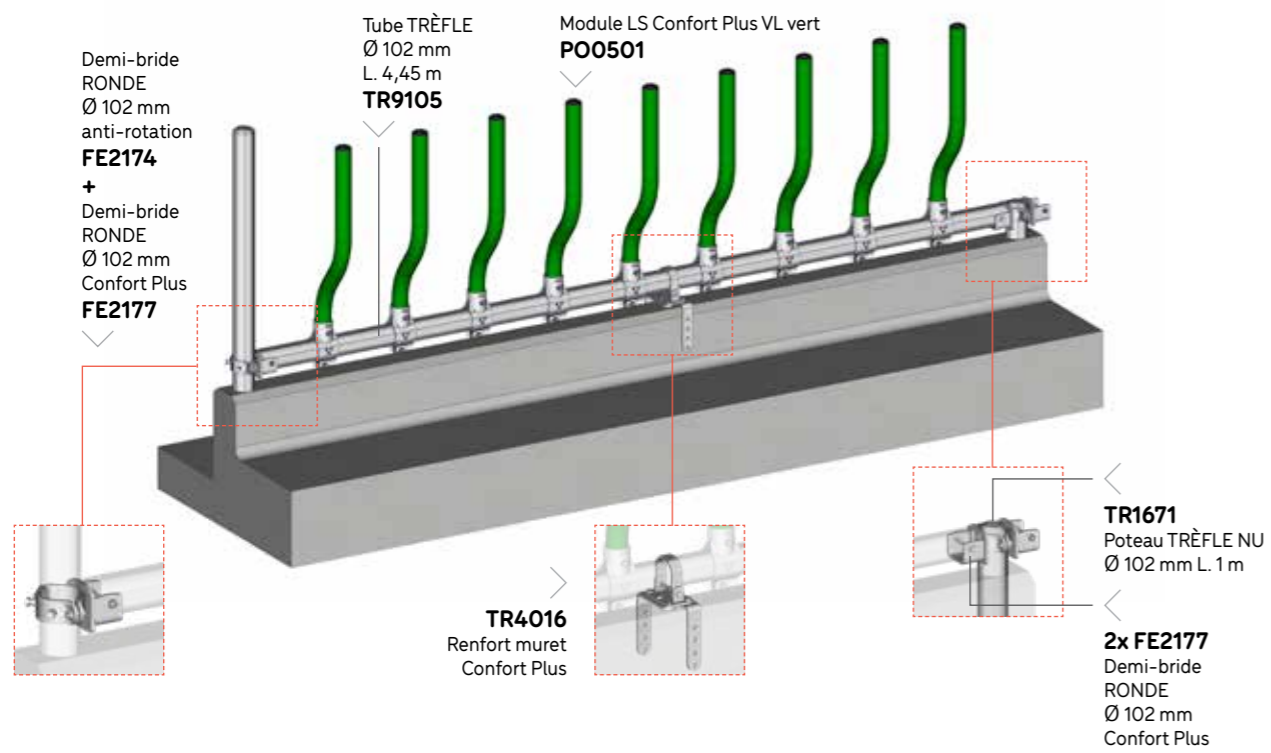

ENGRAISSEMENT 2 TUBES

ENGRAISSEMENT 3 TUBES

PANNEAU OBLIQUE

LIBRE-SERVICE CONFORT PLUS LAITIER

■ MONTAGE POTEAU TRÈFLE Ø 102 MM

■ MONTAGE CHARPENTE BOIS

■ PORTE AUTOLOCK EX 2

■ PORTE AUTOLOCK EX 3 MILKY

■ PORTE AUTOLOCK EX 4

■ PORTE AUTOLOCK EX 5

■ AVANT DE BARRIÈRE 4 LISSES

AVANT PASSAGE LARGE EX 4

BREVETÉ

OPTION

PORTILLON ANTI-RETOUR

AVANT DE BARRIÈRE 5 LISSES

Crémaillère crantée pour réglage selon gabarit des veaux ou fermeture totale

AVANT PASSAGE LARGE EX 5

BREVETÉ

BA2172

OPTION

CÉSARIENNE AVANT EX 5 INSÉMINATION

BREVETÉ

BREVETÉ

PORTE D'HERBAGE AUTOLOCK

BARRIÈRE 7 LISSES PETIT BÉTAIL

PORTE D'HERBAGE SEMI-GRILLAGÉE

Verrou à l'axe
Trou pour cadenas

POTEAU TRÈFLE OCTOGONAL Ø 102 MM THERMOLAQUÉ Ø 140 MM

Détail de scellement avec fourreau TRÈFLE