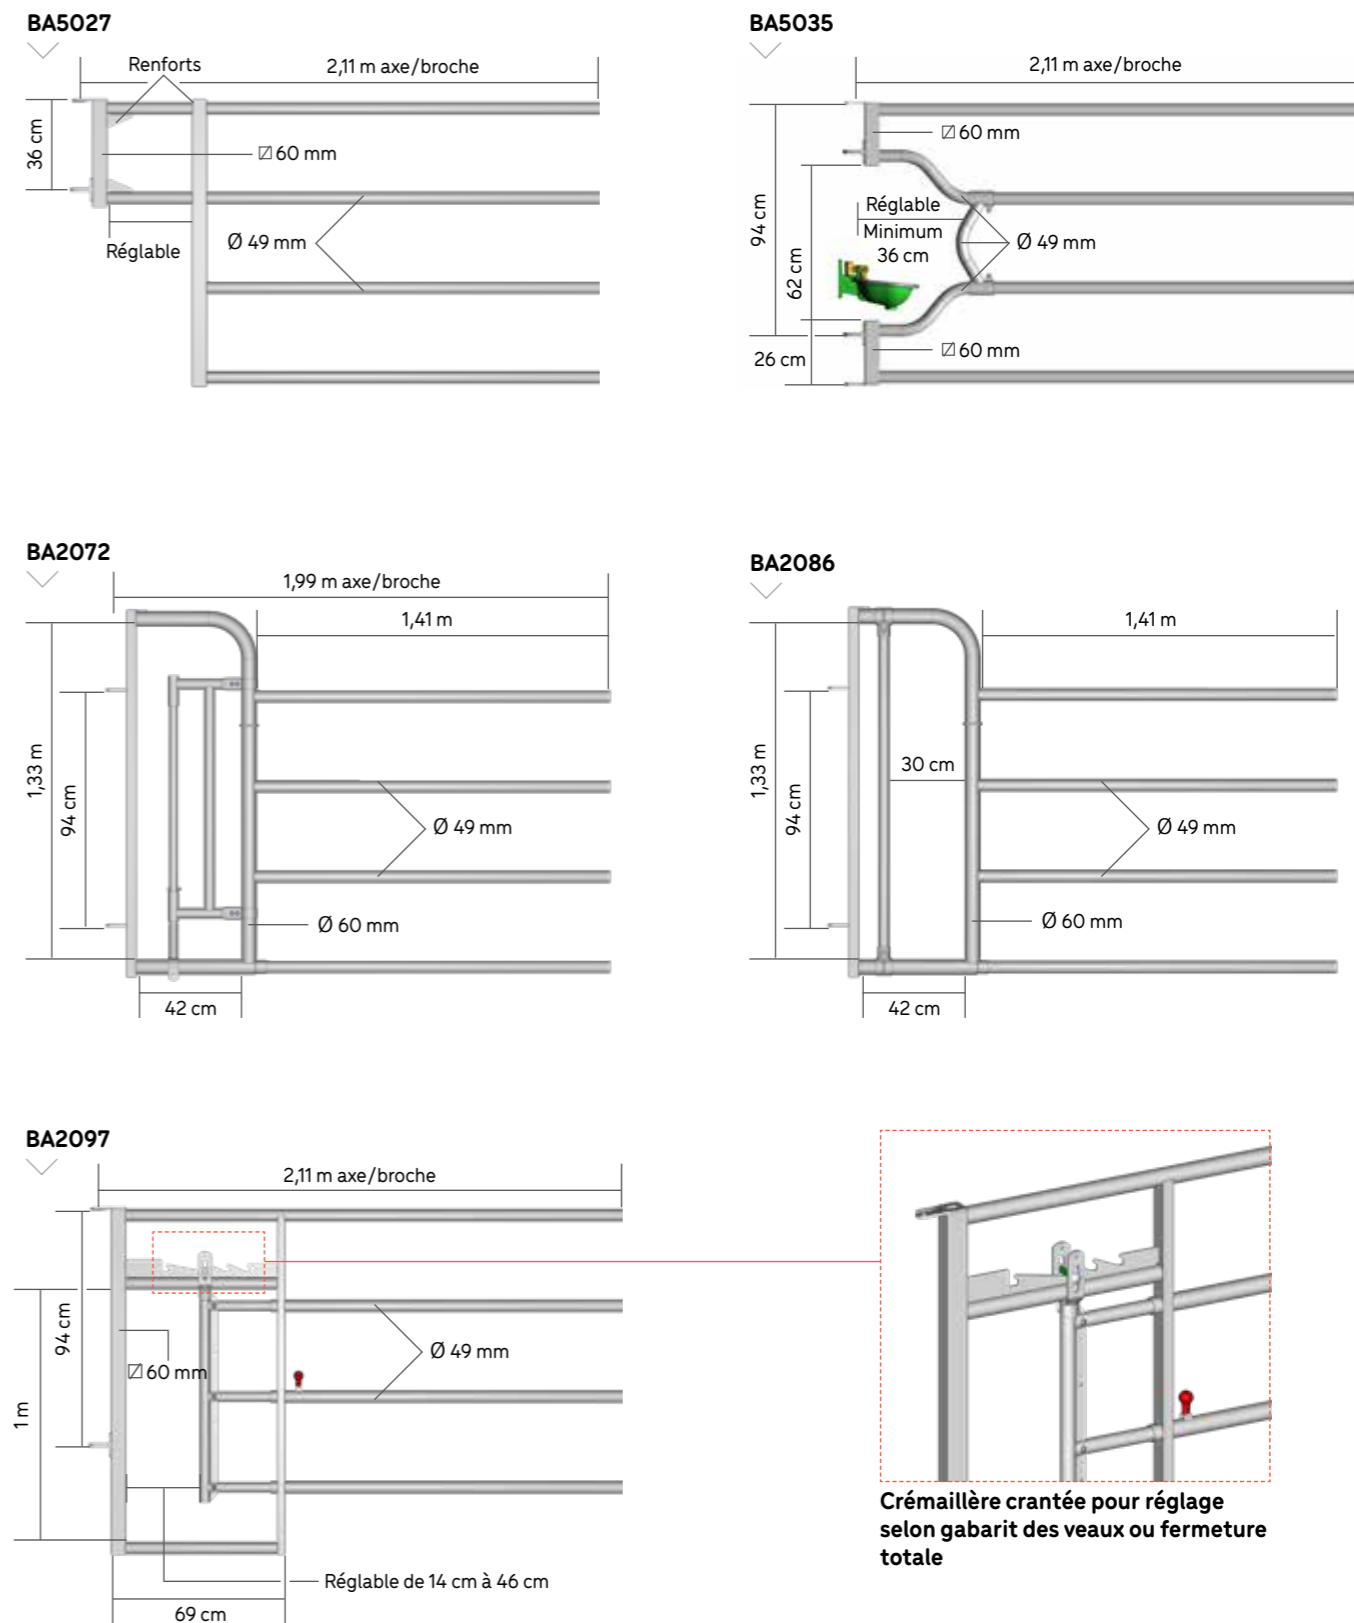

■ AVANT DE BARRIÈRE 4 LISSES