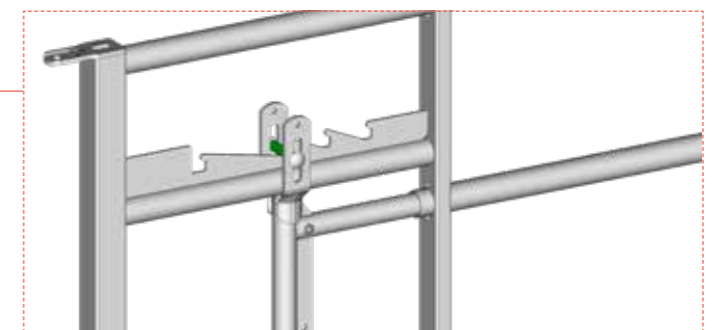

■ PORTE AUTOLOCK EX 4

■ PORTE AUTOLOCK EX 5

■ AVANT DE BARRIÈRE 4 LISSES

AVANT PASSAGE LARGE EX 4

BREVETÉ

OPTION

PORTILLON ANTI-RETOUR

AVANT DE BARRIÈRE 5 LISSES

Crémaillère crantée pour réglage selon gabarit des veaux ou fermeture totale

AVANT PASSAGE LARGE EX 5

BREVETÉ

BA2172

OPTION

CÉSARIENNE AVANT EX 5 INSÉMINATION

BREVETÉ

BREVETÉ