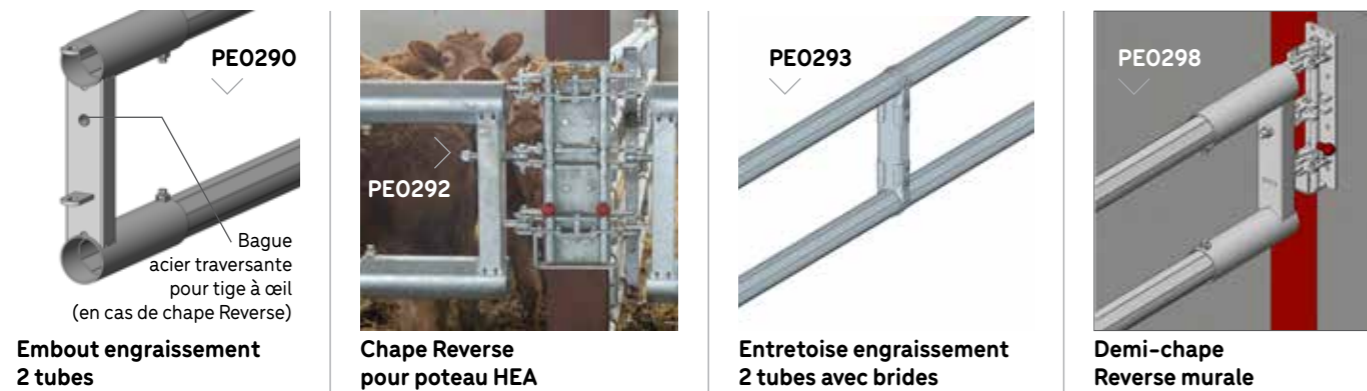

Embout réglable, orientable et réhaussable

Retour à zéro (RAZ)

Bague inox anti-usure à l'articulation

Anti-passage veaux

Double cadre réglable

Position confortable

Poignée de translation escamotable

Réglage

UNIQUE!
ACIER Ø 60 mm en TSE 275
Résistance à la flexion

Bras mobiles renforcés

CORNADIS FESTON AUTOBLOQUANT

	A	B
4 places sur 3 m	66 cm	22 cm
5 places sur 4 m	66 cm	22 cm
6 places sur 5 m	79 cm	22 cm
7 places sur 5 m	66 cm	22 cm
8 places sur 6 m	66 cm	22 cm

ENGRAISSEMENT 2 TUBES

ENGRAISSEMENT 3 TUBES

PANNEAU OBLIQUE

LIBRE-SERVICE CONFORT PLUS LAITIER

■ MONTAGE POTEAU TRÈFLE Ø 102 MM

■ MONTAGE CHARPENTE BOIS

■ PORTE AUTOLOCK EX 2

■ PORTE AUTOLOCK EX 3 MILKY