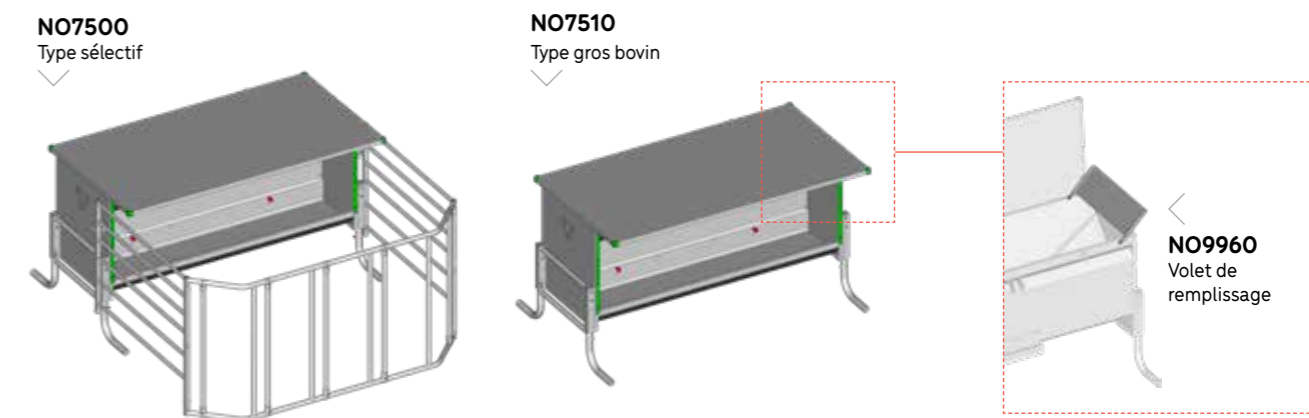

CONTENTION PREMIUM / 1/2 CORRAL / COULOIR DE POUSSÉE / SORTIE DROITE / COULOIR FIXE

Le couloir de poussée permet de pousser des animaux en sécurité vers un 1/2 Corral, il peut fonctionner dans les 2 sens. Le 1/2 Corral possède une portion ouvrante.

■ PANEL DE CONTENTION - TRANSPANEL

■ RÂTELIER BASIC VACHE AVEC PASSAGE DE TÊTE "PT"

■ RÂTELIER P.T.F.

■ RÂTELIER "4 FACES" 2 X 2 M

■ RÂTELIER "BIG BALL" 2 X 3 M

■ NOURRISEUR 2,50 M

CASE À VEAU EASY CLEAN

Support seau à tétine

Assemblage par broches

Verrouillage en position relevée

ATTENTION !

Les produits de traitement désinfectants peuvent décolorer parois et caillebotis.

Accès simple pour rentrer le veau : hauteur du caillebotis = 15 cm