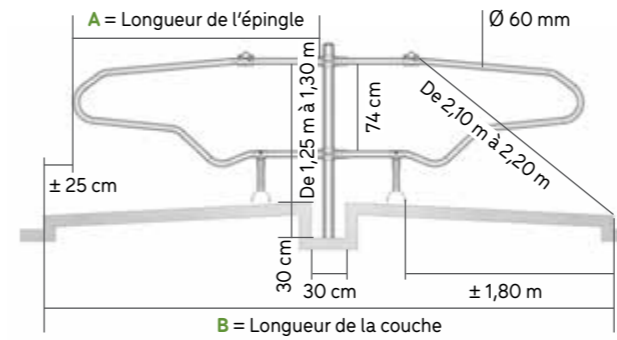

POTEAU TRÈFLE OCTOGONAL Ø 102 MM THERMOLAQUÉ Ø 140 MM

EURO BLS

A	1,95 m	2,12 m	2,25 m
B	2 m	2,17 m	2,30 m

ST9943

LO3169
Genouillère PVC

EURO BLD

A	1,95 m	2,12 m	2,25 m
B	4,58 m	4,91 m	5,18 m

ST9943

LO3169
Genouillère PVC

BRIDE SURLOCK Ø 102 MM

BREVETÉ

BRIDE SURLOCK Ø 140 MM

BREVETÉ