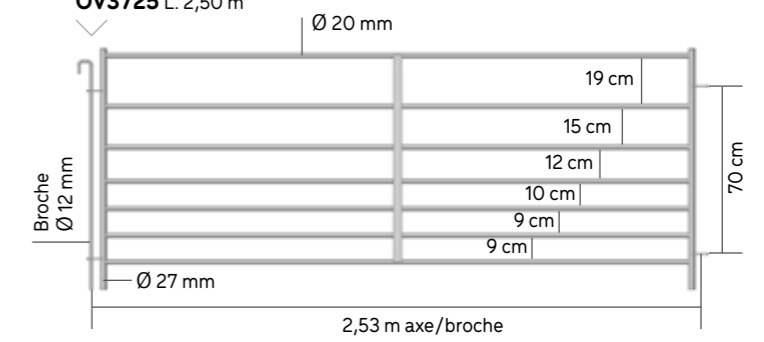

Levier de commande du cadre coulissant en option

OPTION

Manette de commande en option

Tringle monobloc avec butée en composite

CLAIE OVIN

OV3705 L. 2 m

OV3725 L. 2,50 m

OV3727 L. 2,50 m