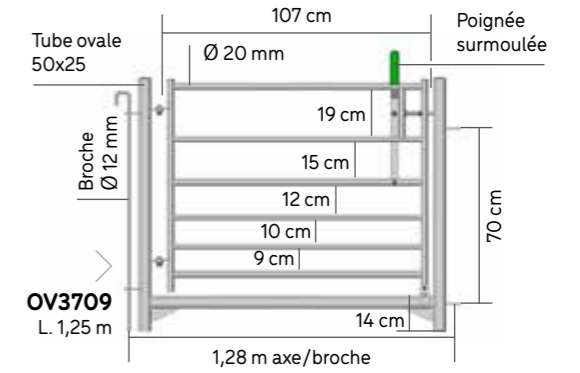

Levier de commande du cadre coulissant en option

OPTION

Manette de commande en option

Tringle monobloc avec butée en composite

CLAIE OVIN

OV3705 L. 2 m

OV3725 L. 2,50 m

OV3727 L. 2,50 m