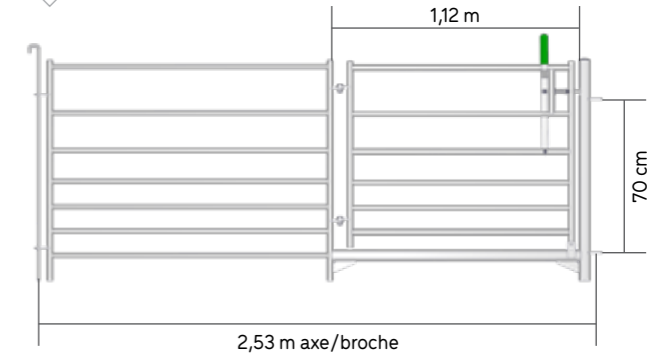

Levier de commande du cadre coulissant en option

OPTION

Manette de commande en option

Tringle monobloc avec butée en composite

CLAIE OVIN

OV3705 L. 2 m

OV3725 L. 2,50 m

OV3727 L. 2,50 m