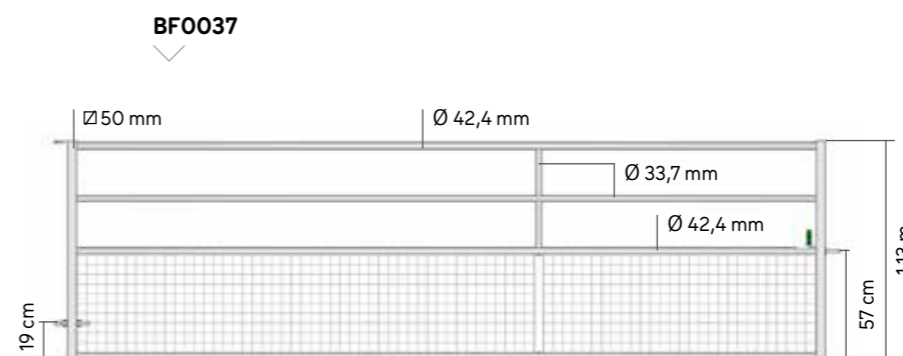

PORTE D'HERBAGE SEMI-GRILLAGÉE

Verrou à l'axe
Trou pour cadenas