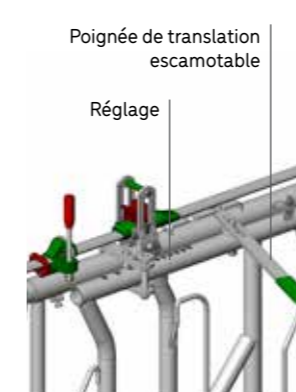

Ø 42 mm

Ø 42 mm

Manette escamotable d'une main

Embout réglable, orientable et réhaussable

Tampon anti-bruit

Bague inox anti-usure à l'articulation

Anti-passage veaux

CORNADIS RC II

Embout réglable, orientable et réhaussable

Retour à zéro (RAZ)

Bague inox anti-usure à l'articulation

Anti-passage veaux

Double cadre réglable

Position confortable

Poignée de translation escamotable

Réglage