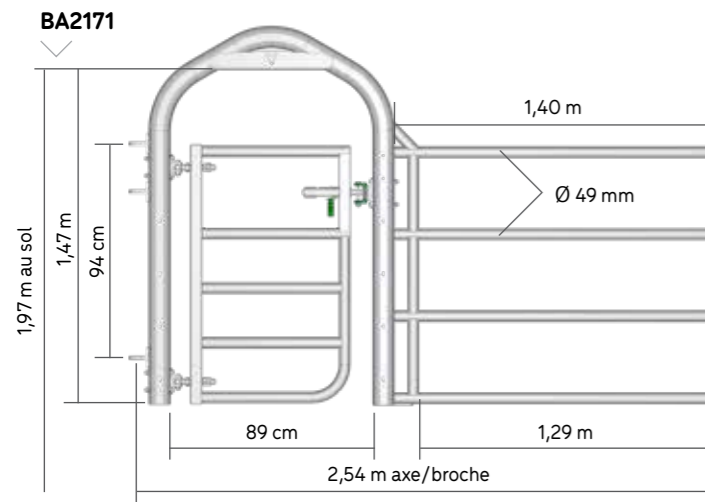

ENGRAISSEMENT 2 TUBES

ENGRAISSEMENT 3 TUBES

PANNEAU OBLIQUE

LIBRE-SERVICE CONFORT PLUS LAITIER

■ MONTAGE POTEAU TRÈFLE Ø 102 MM

■ MONTAGE CHARPENTE BOIS

■ PORTE AUTOLOCK EX 2

■ PORTE AUTOLOCK EX 3 MILKY

■ PORTE AUTOLOCK EX 4

■ PORTE AUTOLOCK EX 5

■ AVANT DE BARRIÈRE 4 LISSES

AVANT PASSAGE LARGE EX 4

BREVETÉ

OPTION

PORTILLON ANTI-RETOUR

AVANT DE BARRIÈRE 5 LISSES

Crémaillère crantée pour réglage selon gabarit des veaux ou fermeture totale

AVANT PASSAGE LARGE EX 5

BREVETÉ

BA2172

OPTION

CÉSARIENNE AVANT EX 5 INSÉMINATION

BREVETÉ

BREVETÉ

PORTE D'HERBAGE AUTOLOCK

BARRIÈRE 7 LISSES PETIT BÉTAIL

PORTE D'HERBAGE SEMI-GRILLAGÉE

Verrou à l'axe
Trou pour cadenas

POTEAU TRÈFLE OCTOGONAL Ø 102 MM THERMOLAQUÉ Ø 140 MM

Détail de scellement avec fourreau TRÈFLE