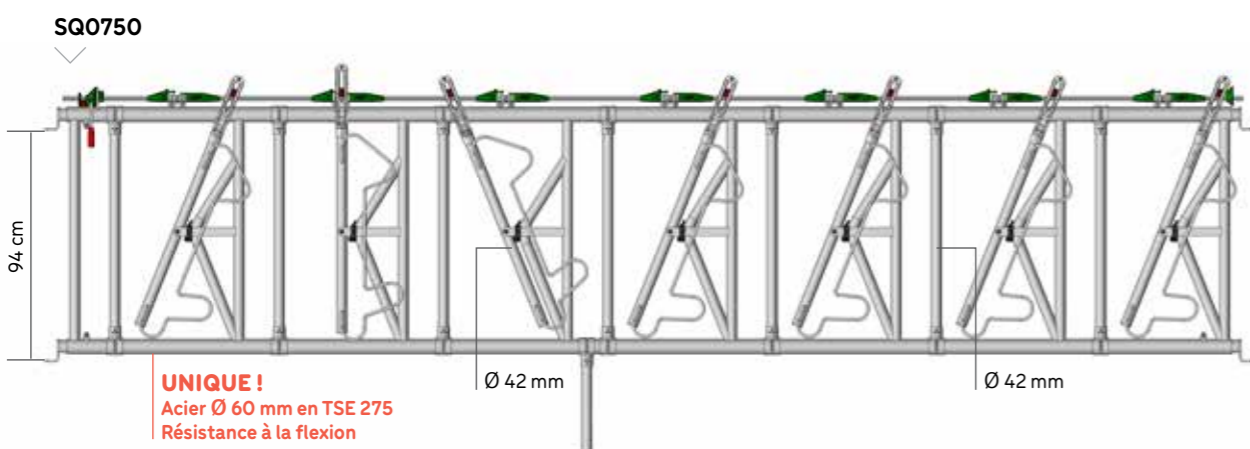

Verrouillage individuel central

Profil tringle

CORNADIS AXIAL II

Verrouillage individuel central

Anti-passage génisses encastré

UNIQUE!
ACIER Ø 60 mm en TSE 275
Résistance à la flexion

Ø 42 mm

UNIQUE!
Acier Ø 60 mm en TSE 275
Résistance à la flexion