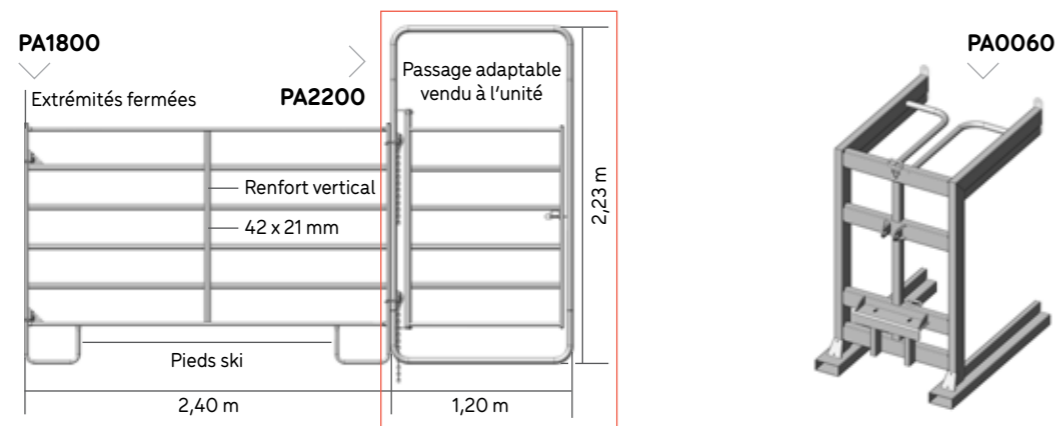

■ PANEL DE CONTENTION - TRANSPANEL