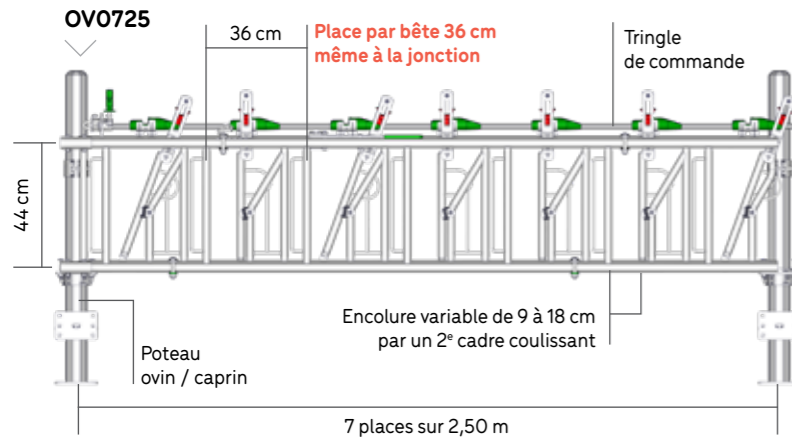

CORNADIS OVIN