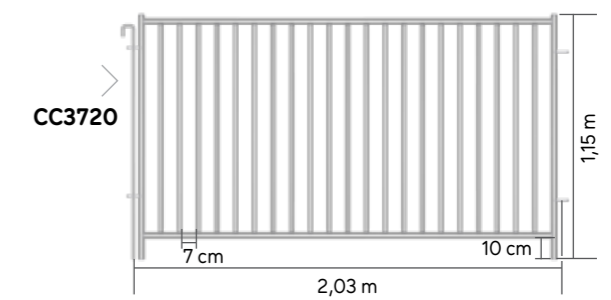

CLAIE CHÈVRE