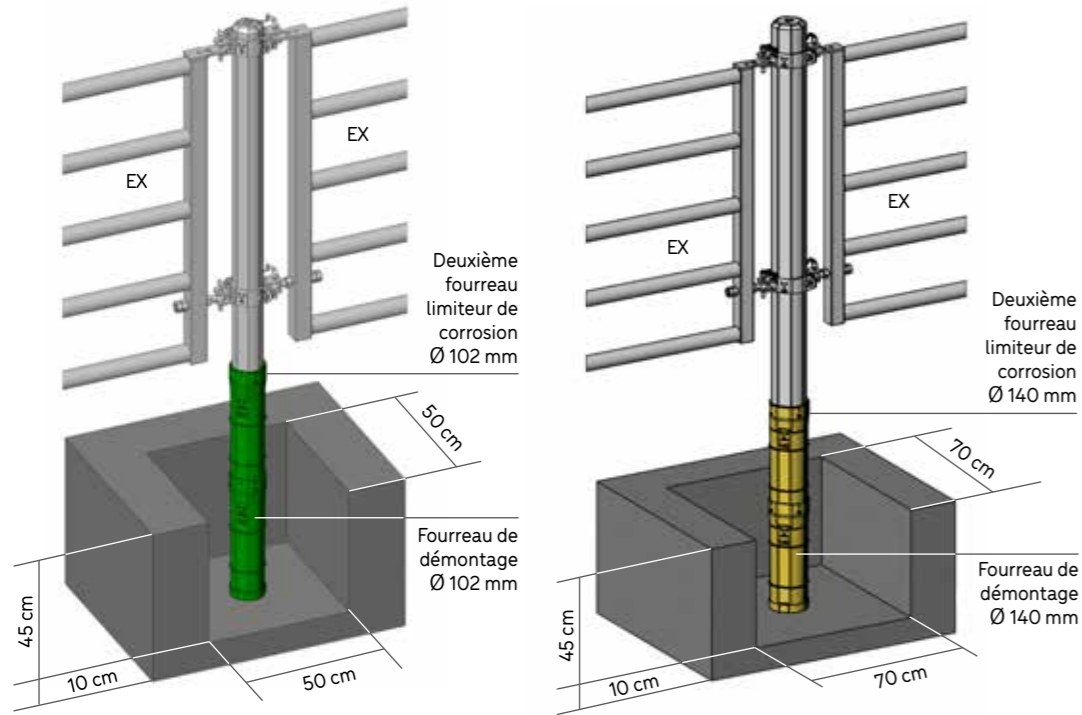

Crémaillère crantée pour réglage selon gabarit des veaux ou fermeture totale

AVANT PASSAGE LARGE EX 5

BREVETÉ

BA2172

OPTION

CÉSARIENNE AVANT EX 5 INSÉMINATION

BREVETÉ

BREVETÉ

PORTE D'HERBAGE AUTOLOCK

BARRIÈRE 7 LISSES PETIT BÉTAIL

PORTE D'HERBAGE SEMI-GRILLAGÉE

Verrou à l'axe
Trou pour cadenas

POTEAU TRÈFLE OCTOGONAL Ø 102 MM THERMOLAQUÉ Ø 140 MM

Détail de scellement avec fourreau TRÈFLE

TR4001
Bride TRÈFLE Ø 102 mm
1 direction

TR4002
Bride TRÈFLE Ø 102 mm
2 directions

TR4003
Bride TRÈFLE Ø 102 mm
3 directions

TR4004
Bride TRÈFLE Ø 102 mm
4 directions

EURO BLS

A	1,95 m	2,12 m	2,25 m
B	2 m	2,17 m	2,30 m