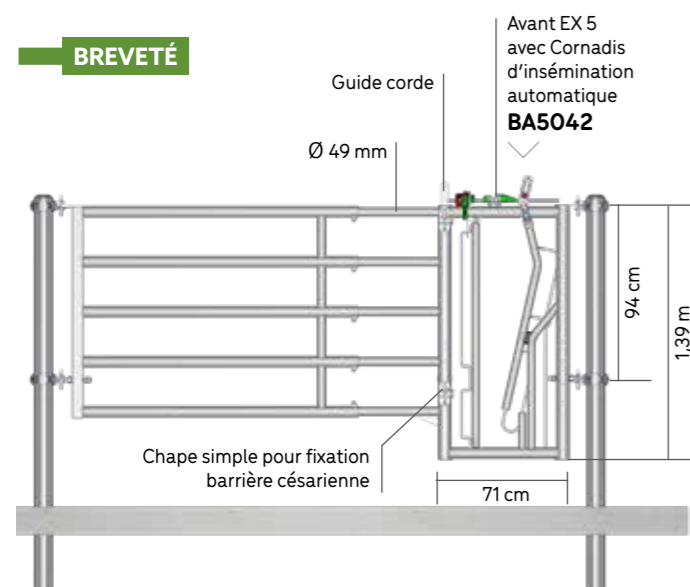

■ PORTE AUTOLOCK EX 4

■ PORTE AUTOLOCK EX 5

■ AVANT DE BARRIÈRE 4 LISSES

AVANT PASSAGE LARGE EX 4

BREVETÉ

OPTION

PORTILLON ANTI-RETOUR

AVANT DE BARRIÈRE 5 LISSES

Crémaillère crantée pour réglage selon gabarit des veaux ou fermeture totale

AVANT PASSAGE LARGE EX 5

BREVETÉ

BA2172

OPTION

CÉSARIENNE AVANT EX 5 INSÉMINATION

BREVETÉ

BREVETÉ

PORTE D'HERBAGE AUTOLOCK

BARRIÈRE 7 LISSES PETIT BÉTAIL

PORTE D'HERBAGE SEMI-GRILLAGÉE

Verrou à l'axe
Trou pour cadenas

POTEAU TRÈFLE OCTOGONAL Ø 102 MM THERMOLAQUÉ Ø 140 MM

Détail de scellement avec fourreau TRÈFLE