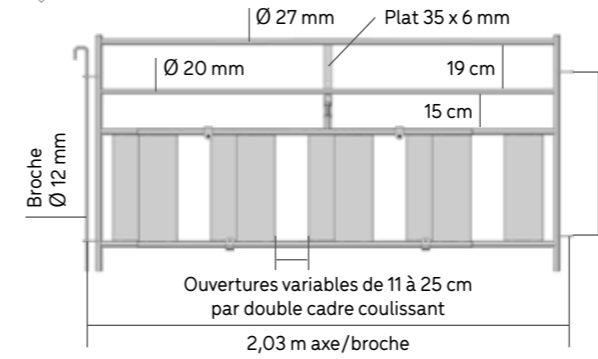

Levier de commande du cadre coulissant en option

OPTION

Manette de commande en option

Tringle monobloc avec butée en composite

CLAIE OVIN

OV3705 L. 2 m

OV3725 L. 2,50 m

OV3727 L. 2,50 m