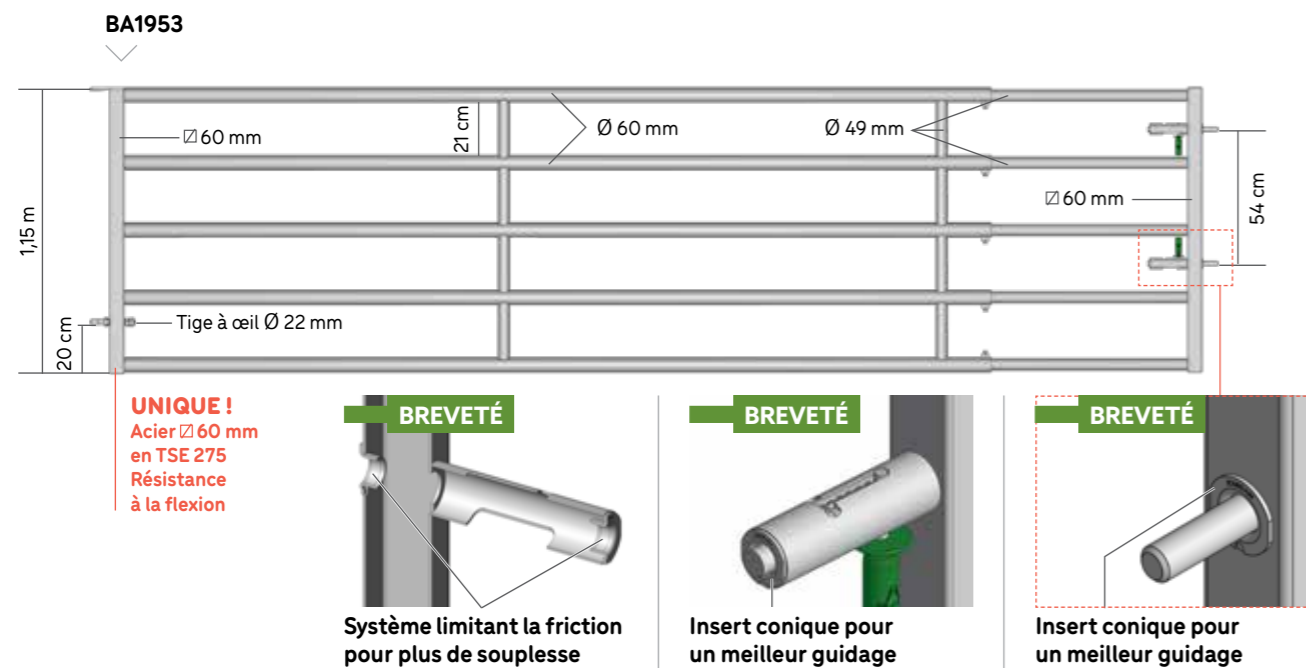

■ PORTE AUTOLOCK EX 5