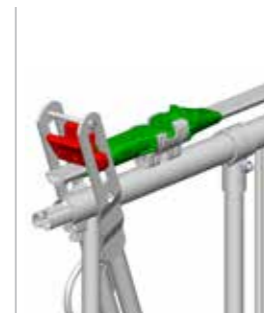

Assemblage par broches

Verrouillage en position relevée

ATTENTION !

Les produits de traitement désinfectants peuvent décolorer parois et caillebotis.

Accès simple pour rentrer le veau : hauteur du caillebotis = 15 cm

CASE À VEAU "MOBILE-VEAU"

Nouvelle case simple sur roues et double cloison retirée.

Configuration simple

Configuration double

CORNADIS SAFETY® VEAU

Tringle ovale Ø 36 mm avec 1 butée SAFETY® IV de blocage en matière composite par place

Retour à zéro (RAZ)

Renfort à sceller veau 42/42

Bague inox anti-usure à l'articulation

4 béquilles veau de réglage

Palier support avec verrouillage individuel central par place

CORNADIS OVIN

Raccord de tringle de série

Levier de commande du cadre coulissant en option

OPTION

Manette de commande en option

Tringle monobloc avec butée en composite

CLAIE OVIN

OV3705 L. 2 m

OV3725 L. 2,50 m

OV3727 L. 2,50 m