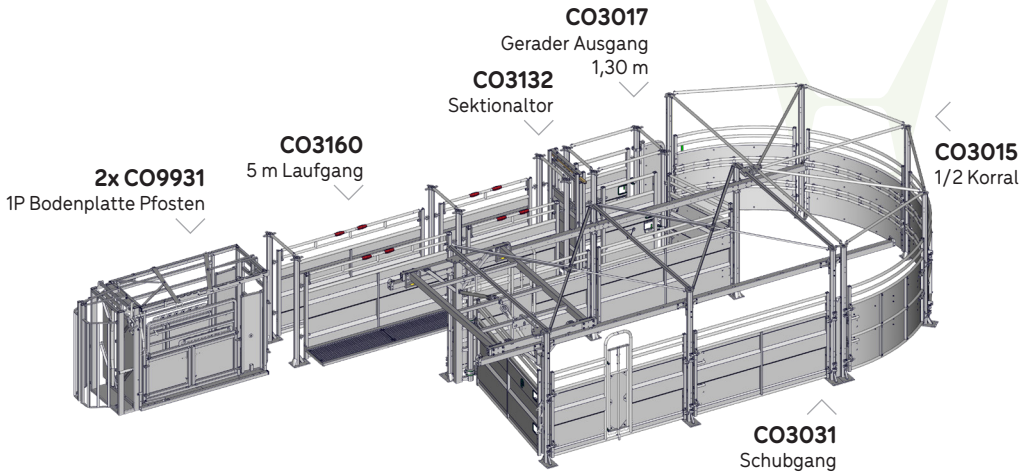

Landige  
INNOVATION

Die PREMIUM-Reihe von Abtrennungen wurde entwickelt, um Parks, Schubgänge und Abtrennungskorridore effizient zu errichten. Sie gewährleistet einen sicheren und reibungslosen Umgang mit den Tieren und erleichtert durch die vorhandenen Schlupftüren den Zugang zu den Arbeitsbereichen.

Das Video ansehen

DIESE PRODUKTREIHE WURDE ENTWICKELT, UM DEN ERWARTUNGEN DER VIEHZÜCHTER SO NAHE WIE MÖGLICH ZU KOMMEN.

Die Rinder gelangen von einem Pferch oder Schubgang in den 1/2 Korral und werden in Richtung Schikane und dann in den Abtrennungskorridor geleitet, wobei sich am Ende in der Regel ein Rückhaltekäfig befindet.

**SCHUBGANG INSTALLIERT  
VOR DEM 1/2 KORRAL:**

- Trägerschlitten mit Schiebegitter auf Rollen gelagert
- Seitliche und geradlinige Führung des Schlittens durch 8 Rollen
- Automatische Sicherheitsverriegelung
- Sichere Nutzung in beide Schubrichtungen, Ein- oder Auslass für die Tiere

## 3-WEGE-SORTIERTOR:

2 feststehende Metalltore, die mit einem Seil betätigt werden, um die Tiere nach links oder rechts zu leiten.