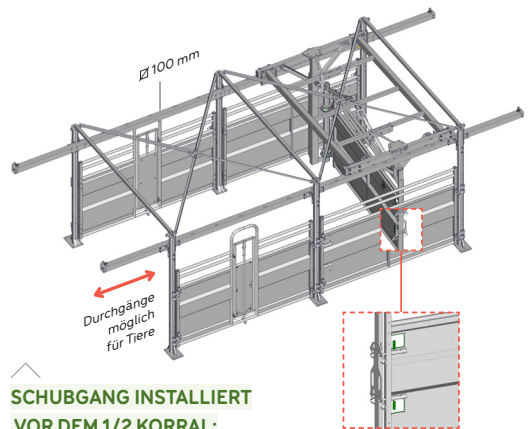

Landige  
INNOVATION

Die PREMIUM-Reihe von Abtrennungen wurde entwickelt, um Parks, Schubgänge und Abtrennungskorridore effizient zu errichten. Sie gewährleistet einen sicheren und reibungslosen Umgang mit den Tieren und erleichtert durch die vorhandenen Schlupftüren den Zugang zu den Arbeitsbereichen.

Das Video ansehen

DIESE PRODUKTREIHE WURDE ENTWICKELT, UM DEN ERWARTUNGEN DER VIEHZÜCHTER SO NAHE WIE MÖGLICH ZU KOMMEN.

Die Rinder gelangen von einem Pferch oder Schubgang in den 1/2 Korral und werden in Richtung Schikane und dann in den Abtrennungskorridor geleitet, wobei sich am Ende in der Regel ein Rückhaltekäfig befindet.

**SCHUBGANG INSTALLIERT  
VOR DEM 1/2 KORRAL:**

- Trägerschlitten mit Schiebegitter auf Rollen gelagert
- Seitliche und geradlinige Führung des Schlittens durch 8 Rollen
- Automatische Sicherheitsverriegelung
- Sichere Nutzung in beide Schubrichtungen, Ein- oder Auslass für die Tiere

### GERADER AUSGANG NACH DEM 1/2 KORRAL:

- Feststehendes verblechtes Metalltor
- Sektionaltor zur schnellen Schließung des Zugangs zum Abtrennungs-Korridor